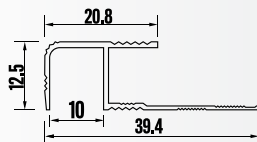

ALU LAJSNE

LAJSNA ZA STEPENIŠTE 2.7 m

Šifra artikla: 010010-Z
Barcode: 8606016490624
Boja: Zlatna
Pakovanje: 1
Tr. pakovanje: 50
Jedinica mere: kom

STEPENIŠNA LAJSNA 10 mm 2.7 m

Šifra artikla: 010056-S
Barcode: 8605039320703
Boja: Srebrna
Pakovanje: 1
Tr. pakovanje: 50
Jedinica mere: kom