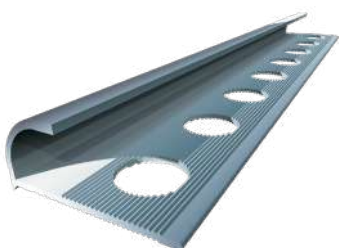

IVIČNA LAJSNA ZA KERAMIČKE PLOČICE 2.7 m

Šifra artikla: 010001-SI
Barcode: 8606016490471
Boja: Srebrna - inox
Pakovanje: 1
Tr. pakovanje: 50
Jedinica mere: kom