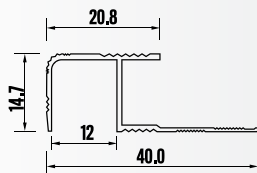

POVEZNA LAJSNA ZA RAZLIČITE NIVOE 2.7 m

Šifra artikla: 010011-S
Barcode: 8606016490891
Boja: Srebrna
Pakovanje: 1
Tr. pakovanje: 50
Jedinica mere: kom