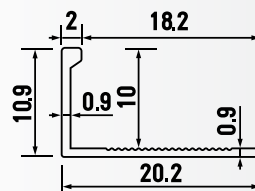

ALU LAJSNE

L PROFIL LAJSNA 20X20 mm 2.7 m

Šifra artikla: 010052-S
Barcode: 8605039320680
Boja: Srebrna
Pakovanje: 1
Tr. pakovanje: 50
Jedinica mere: kom

L PROFIL LAJSNA 30X30 mm 2.7 m

Šifra artikla: 010054-S
Barcode: 8605039320697
Boja: Srebrna
Pakovanje: 1
Tr. pakovanje: 50
Jedinica mere: kom

OKAPNA LAJSNA 10 mm 2.7 m

Šifra artikla: 010060-S
Barcode: 8605039320727
Boja: Srebrna
Pakovanje: 1
Tr. pakovanje: 50
Jedinica mere: kom

OKAPNA LAJSNA 12 mm 2.7 m

Šifra artikla: 010062-S
Barcode: 8605039320734
Boja: Srebrna
Pakovanje: 1
Tr. pakovanje: 50
Jedinica mere: kom

ZAVRŠNA LAJSNA 10 mm 2.7 m

Šifra artikla: 010068-S
Barcode: 8606019373863
Boja: Srebrna
Pakovanje: 1
Tr. pakovanje: 50
Jedinica mere: kom

ZAVRŠNA ČEŠALJ LAJSNA 10 mm 2.7 m

Šifra artikla: 010070-S
Barcode: 8606019374082
Boja: Srebrna
Pakovanje: 1
Tr. pakovanje: 50
Jedinica mere: kom

UGAONA LAJSNA ZA KERAMIČKE PLOČICE 10 mm 2.7 m

Šifra artikla: 010072-S
Barcode: 8606019374105
Boja: Srebrna
Pakovanje: 1
Tr. pakovanje: 50
Jedinica mere: kom