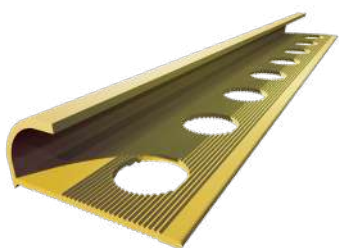

IVIČNA LAJSNA ZA KERAMIČKE PLOČICE 2.7 m

Šifra artikla: 010001-Z
Barcode: 8606016490440
Boja: Zlatna
Pakovanje: 1
Tr. pakovanje: 50
Jedinica mere: kom