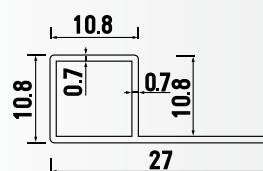

ZAVRŠNA ČEŠALJ LAJSNA 10 mm 2.7 m

Šifra artikla: 010070-S
Barcode: 8606019374082
Boja: Srebrna
Pakovanje: 1
Tr. pakovanje: 50
Jedinica mere: kom

UGAONA LAJSNA ZA KERAMIČKE PLOČICE 10 mm 2.7 m

Šifra artikla: 010072-S
Barcode: 8606019374105
Boja: Srebrna
Pakovanje: 1
Tr. pakovanje: 50
Jedinica mere: kom