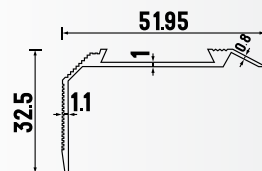

ALU LAJSNE

STEPENIŠNA LAJSNA 10 mm 2.7 m

Šifra artikla: 010074-S
Barcode: 8606019374204
Boja: Srebrna
Pakovanje: 1
Tr. pakovanje: 50
Jedinica mere: kom

STEPENIŠNA LAJSNA SA GUMOM 33 mm 2.7 m

Šifra artikla: 010076-S
Barcode: 8606019374495
Boja: Srebrna
Pakovanje: 1
Tr. pakovanje: 50
Jedinica mere: kom