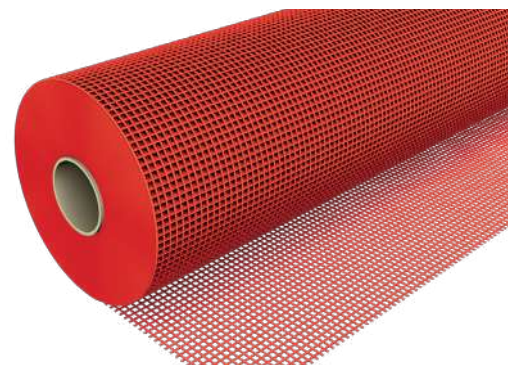

FASADNA MREŽICA 165G CRVENA

Šifra artikla: 001097
Barcode: 8605039307902
Pakovanje: 200
Tr. pakovanje: 1200
Dimenzije: 1x50 m
Jedinica mere: m²