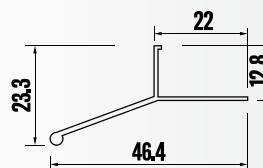

ALU LAJSNE

L PROFIL LAJSNA 20X20 mm 2.7 m

Šifra artikla: 010052-S
Barcode: 8605039320680
Boja: Srebrna
Pakovanje: 1
Tr. pakovanje: 50
Jedinica mere: kom

L PROFIL LAJSNA 30X30 mm 2.7 m

Šifra artikla: 010054-S
Barcode: 8605039320697
Boja: Srebrna
Pakovanje: 1
Tr. pakovanje: 50
Jedinica mere: kom

OKAPNA LAJSNA 10 mm 2.7 m

Šifra artikla: 010060-S
Barcode: 8605039320727
Boja: Srebrna
Pakovanje: 1
Tr. pakovanje: 50
Jedinica mere: kom

OKAPNA LAJSNA 12 mm 2.7 m

Šifra artikla: 010062-S
Barcode: 8605039320734
Boja: Srebrna
Pakovanje: 1
Tr. pakovanje: 50
Jedinica mere: kom

ZAVRŠNA LAJSNA 10 mm 2.7 m

Šifra artikla: 010068-S
Barcode: 8606019373863
Boja: Srebrna
Pakovanje: 1
Tr. pakovanje: 50
Jedinica mere: kom

ZAVRŠNA ČEŠALJ LAJSNA 10 mm 2.7 m

Šifra artikla: 010070-S
Barcode: 8606019374082
Boja: Srebrna
Pakovanje: 1
Tr. pakovanje: 50
Jedinica mere: kom

UGAONA LAJSNA ZA KERAMIČKE PLOČICE 10 mm 2.7 m

Šifra artikla: 010072-S
Barcode: 8606019374105
Boja: Srebrna
Pakovanje: 1
Tr. pakovanje: 50
Jedinica mere: kom