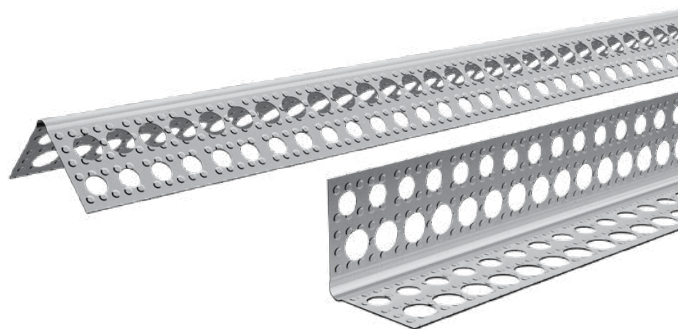

ZAŠTITNI PROFILI

ALU. ZAŠTITNI PROFIL STANDARD

Šifra artikla: 002001
Barcode: 8606016493663
Pakovanje: 125
Tr. pakovanje: 125
Dimenzije: 2.5 m
Jedinica mere: m

ALU.ZASTITNI PROFIL PRO

Šifra artikla: 002004
Barcode: 8605039311633
Pakovanje: 125
Tr. pakovanje: 125
Dimenzije: 2.5 m
Jedinica mere: m