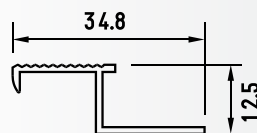

STEPENIŠNA LAJSNA 10 mm 2.7 m

Šifra artikla: 010056-S
Barcode: 8605039320703
Boja: Srebrna
Pakovanje: 1
Tr. pakovanje: 50
Jedinica mere: kom