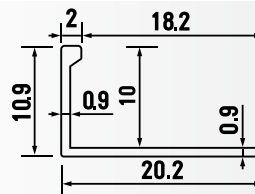

OKAPNA LAJSNA 12 mm 2.7 m

Šifra artikla: 010062-S
Barcode: 8605039320734
Boja: Srebrna
Pakovanje: 1
Tr. pakovanje: 50
Jedinica mere: kom

ZAVRŠNA LAJSNA 10 mm 2.7 m

Šifra artikla: 010068-S
Barcode: 8606019373863
Boja: Srebrna
Pakovanje: 1
Tr. pakovanje: 50
Jedinica mere: kom