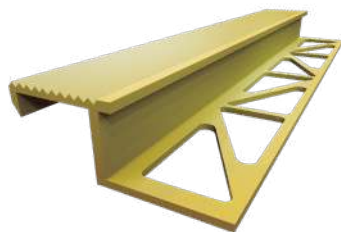

ALU LAJSNE

LAJSNA ZA STEPENIŠTE 2.7 m

Šifra artikla: 010010-Z
Barcode: 8606016490624
Boja: Zlatna
Pakovanje: 1
Tr. pakovanje: 50
Jedinica mere: kom