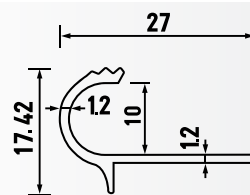

ALU LAJSNE

STEPENIŠNA LAJSNA 10 mm 2.7 m

Šifra artikla: 010074-S
Barcode: 8606019374204
Boja: Srebrna
Pakovanje: 1
Tr. pakovanje: 50
Jedinica mere: kom

STEPENIŠNA LAJSNA SA GUMOM 33 mm 2.7 m

Šifra artikla: 010076-S
Barcode: 8606019374495
Boja: Srebrna
Pakovanje: 1
Tr. pakovanje: 50
Jedinica mere: kom

ZIDNI COKLA PROFIL 60 mm 2.7 m

Šifra artikla: 010078-S
Barcode: 8606019374563
Boja: Srebrna
Pakovanje: 1
Tr. pakovanje: 50
Jedinica mere: kom