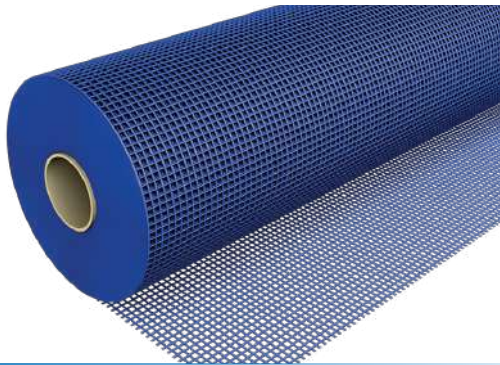

FASADNE MREŽICE

FASADNA MREŽICA PLAVA

Šifra artikla: 001015
Barcode: 8606102123399
Pakovanje: 50
Tr. pakovanje: 2000
Dimenzije: 1x50 m
Jedinica mere: m²