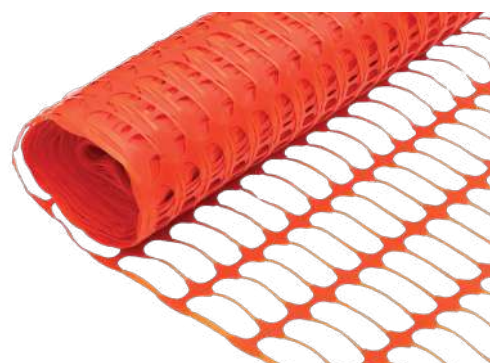

MARBOSAFE ZAŠTITNA OGRADA

Šifra artikla: 017000
Barcode: 8606016495353
Pakovanje: 1
Tr. pakovanje: 1
Dimenzije: 1.8x50 m
Jedinica mere: kom

MARBOSAFE ZAŠTITNA OGRADA

Šifra artikla: 017100
Barcode: 8606016497388
Pakovanje: 1
Tr. pakovanje: 1
Dimenzije: 1.2x50 m
Jedinica mere: kom