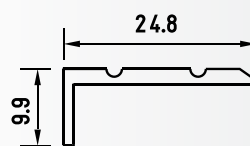

IVIČNA LAJSNA ZA SPOLJAŠNJE UGLOVE 2.7 m

Šifra artikla: 010028-Z
Barcode: 8606016490648
Boja: Zlatna
Pakovanje: 1
Tr. pakovanje: 50
Jedinica mere: kom

IVIČNA LAJSNA ZA SPOLJAŠNJE UGLOVE 2.7 m

Šifra artikla: 010035-S
Barcode: 8606016490716
Boja: Srebrna
Pakovanje: 1
Tr. pakovanje: 50
Jedinica mere: kom