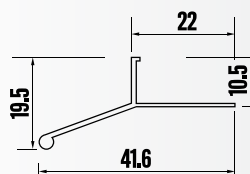

L PROFIL LAJSNA 30X30 mm 2.7 m

Šifra artikla: 010054-S
Barcode: 8605039320697
Boja: Srebrna
Pakovanje: 1
Tr. pakovanje: 50
Jedinica mere: kom

OKAPNA LAJSNA 10 mm 2.7 m

Šifra artikla: 010060-S
Barcode: 8605039320727
Boja: Srebrna
Pakovanje: 1
Tr. pakovanje: 50
Jedinica mere: kom