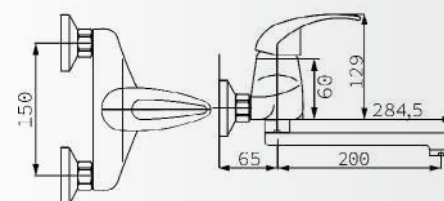

Šifra artikla: 300107-L2
Barcode: 8606015555164
Pakovanje: 1
Tr. pakovanje: 10

Dimenzije: