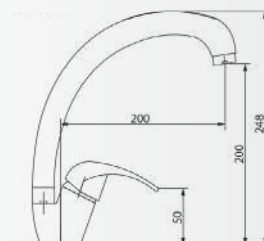

Dimenzije:

PICOLO BATERIJA ZA SUDOPERU - LABUD - PROTOČNA

Šifra artikla: 300012-11  
 Barcode: 8605039302358  
 Pakovanje: 1  
 Tr. pakovanje: 10

Dimenzije: