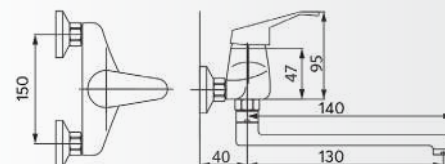

Šifra artikla: 300057-L1
Barcode: 8606015559810
Pakovanje: 1
Tr. pakovanje: 10

Dimenzije: