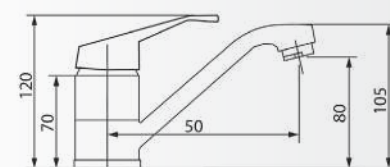

**Dimenzije:**

**NEO BATERIJA ZA SUDOPERU - KRATKI IZLIV - PROTOČNA**

Šifra artikla: 300056-05  
 Barcode: 8606015559803  
 Pakovanje: 1  
 Tr. pakovanje: 10

**Dimenzije:**

**NEO BATERIJA ZIDNA L LULA - 150 mm**