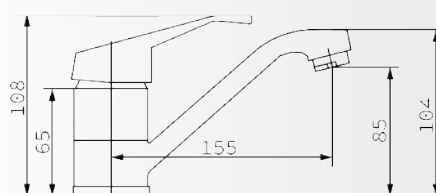

Šifra artikla: 300008-04
Barcode: 8606015555072
Pakovanje: 1
Tr. pakovanje: 10

Dimenzije: