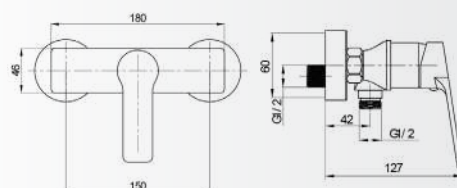

Šifra artikla: 301005-03
Barcode: 8605039306974
Pakovanje: 1
Tr. pakovanje: 8

Dimenzije: