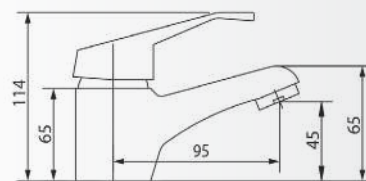

Šifra artikla: 300052-01
Barcode: 8606015559742
Pakovanje: 1
Tr. pakovanje: 10

Dimenzije: