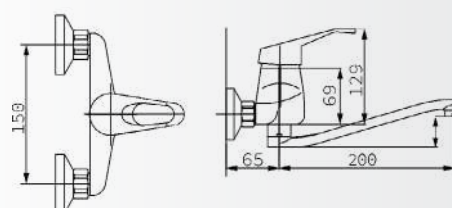

**Dimenzije:**

**PICOLO BATERIJA ZIDNA S LULA - 200 mm**

Šifra artikla: 300007-S2  
 Barcode: 8606015555041  
 Pakovanje: 1  
 Tr. pakovanje: 10

**Dimenzije:**

**PICOLO BATERIJA ZA SUDOPERU - KRATKI IZLIV**