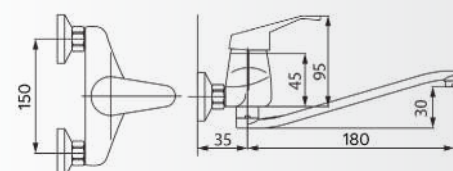

**Dimenzije:**

**NEO BATERIJA ZIDNA S LULA - 200 mm**

Šifra artikla: 300057-S2  
 Barcode: 8606015559841  
 Pakovanje: 1  
 Tr. pakovanje: 10

**Dimenzije:**