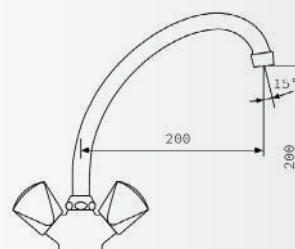

Šifra artikla: 300950-11
Barcode: 8606019375089
Pakovanje: 1
Tr. pakovanje: 10

Dimenzije: