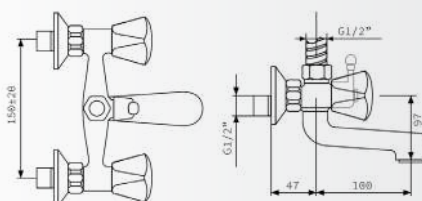

Šifra artikla: 300940-09
Barcode: 8606019374969
Pakovanje: 1
Tr. pakovanje: 10

Dimenzije: