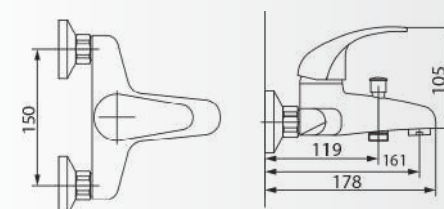

Šifra artikla: 300110-09
Barcode: 8606015550169
Pakovanje: 1
Tr. pakovanje: 10

Dimenzije: