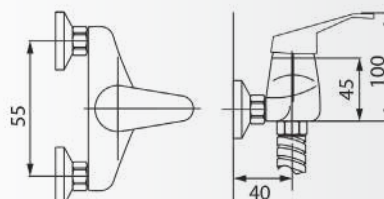

Šifra artikla: 300054-03
Barcode: 8606015559766
Pakovanje: 1
Tr. pakovanje: 10

Dimenzije: