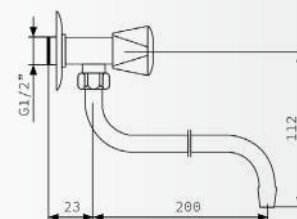

Šifra artikla: 300960-H2
Barcode: 8606019375171
Pakovanje: 1
Tr. pakovanje: 10

Dimenzije: