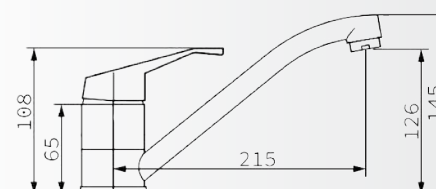

PICOLO BATERIJA ZIDNA L LULA - 150 mm

Šifra artikla: 300007-L1
Barcode: 8606015555058
Pakovanje: 1
Tr. pakovanje: 10

Dimenzije:

PICOLO BATERIJA ZIDNA L LULA - 200 mm

Šifra artikla: 300007-L2
Barcode: 8606015555065
Pakovanje: 1
Tr. pakovanje: 10

Dimenzije:

PICOLO BATERIJA ZIDNA S LULA - 200 mm

Šifra artikla: 300007-S2
Barcode: 8606015555041
Pakovanje: 1
Tr. pakovanje: 10

Dimenzije:

PICOLO BATERIJA ZA SUDOPERU - KRATKI IZLIV

Šifra artikla: 300008-04
Barcode: 8606015555072
Pakovanje: 1
Tr. pakovanje: 10

Dimenzije:

PICOLO BATERIJA ZA SUDOPERU - DUGI IZLIV - PROTOČNA

Šifra artikla: 300009-16
Barcode: 8606015555089
Pakovanje: 1
Tr. pakovanje: 10

Dimenzije: