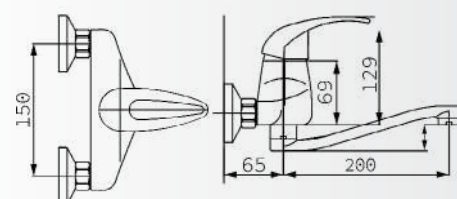

Šifra artikla: 300107-S2
Barcode: 8606015555157
Pakovanje: 1
Tr. pakovanje: 10

Dimenzije: