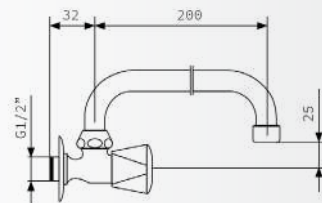

Šifra artikla: 300955-H1
Barcode: 8606019375126
Pakovanje: 1
Tr. pakovanje: 10

Dimenzije: