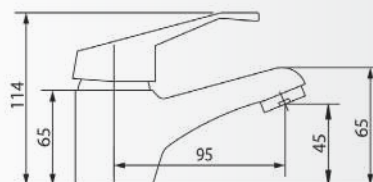

Šifra artikla: 300055-05
Barcode: 8606015559780
Pakovanje: 1
Tr. pakovanje: 10

Dimenzije: