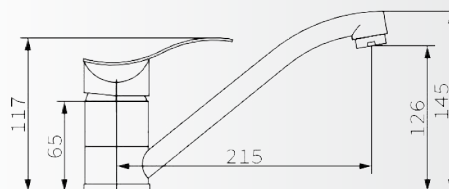

AURORA BATERIJA ZIDNA S LULA - 250 mm

Šifra artikla: 300306-05
Barcode: 8606015550398
Pakovanje: 1
Tr. pakovanje: 10

Dimenzije:

AURORA BATERIJA ZA KADU

Šifra artikla: 300307-09
Barcode: 8606015550404
Pakovanje: 1
Tr. pakovanje: 10

Dimenzije:

AURORA BATERIJA ZA SUDOPERU - KRATKI IZLIV

Šifra artikla: 300308-04
Barcode: 8606015556239
Pakovanje: 1
Tr. pakovanje: 10

Dimenzije:

AURORA BATERIJA ZA SUDOPERU - DUGI IZLIV - PROTOČNA

Šifra artikla: 300309-16
Barcode: 8606015556246
Pakovanje: 1
Tr. pakovanje: 10

Dimenzije:

AURORA BATERIJA ZA SUDOPERU - KRATKI IZLIV - PROTOČNA

Šifra artikla: 300310-16
Barcode: 8606015556253
Pakovanje: 1
Tr. pakovanje: 10

Dimenzije: