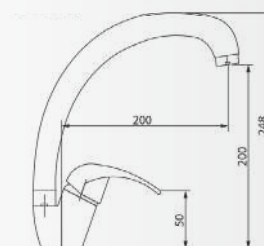

Šifra artikla: 300011-11
Barcode: 8606015556543
Pakovanje: 1
Tr. pakovanje: 10

Dimenzije: