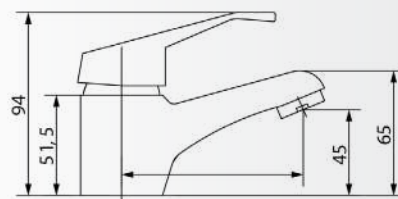

Dimenzije:

PICOLO BATERIJA ZA BIDE

Šifra artikla: 300003-02  
 Barcode: 8606015550039  
 Pakovanje: 1  
 Tr. pakovanje: 10

Dimenzije:

PICOLO BATERIJA ZA TUŠ

Šifra artikla: 300004-03  
 Barcode: 8606015550046  
 Pakovanje: 1  
 Tr. pakovanje: 10