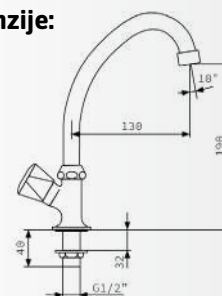

Šifra artikla: 300965-H3
Barcode: 8606019375232
Pakovanje: 1
Tr. pakovanje: 10

Dimenzije: