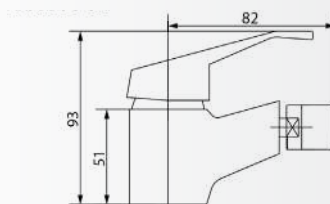

Dimenzije:

PICOLO BATERIJA ZA BIDE

Šifra artikla: 300003-02  
 Barcode: 8606015550039  
 Pakovanje: 1  
 Tr. pakovanje: 10

Dimenzije:

PICOLO BATERIJA ZA TUŠ

Šifra artikla: 300004-03  
 Barcode: 8606015550046  
 Pakovanje: 1  
 Tr. pakovanje: 10