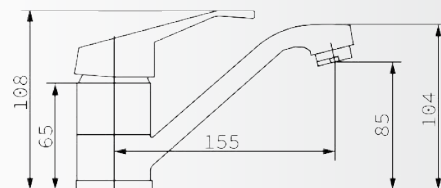

**Dimenzije:**

PICOLO BATERIJA ZA SUDOPERU - KRATKI IZLIV - PROTOČNA

Šifra artikla: 300010-16  
 Barcode: 8606015555140  
 Pakovanje: 1  
 Tr. pakovanje: 10

Dimenzije:

PICOLO BATERIJA ZA SUDOPERU - LABUD

Šifra artikla: 300011-11  
 Barcode: 8606015556543  
 Pakovanje: 1  
 Tr. pakovanje: 10