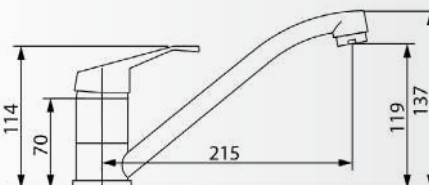

Dimenzije:

PICOLO BATERIJA ZA SUDOPERU - DUGI IZLIV

Šifra artikla: 300005-04  
 Barcode: 8606015550053  
 Pakovanje: 1  
 Tr. pakovanje: 10

Dimenzije:

PICOLO BATERIJA ZA KADU

Šifra artikla: 300006-09  
 Barcode: 8606015550060  
 Pakovanje: 1  
 Tr. pakovanje: 10