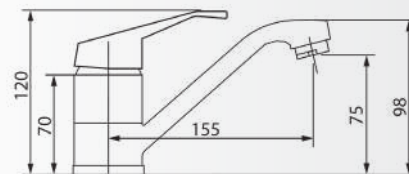

Šifra artikla: 300056-04
Barcode: 8606015559797
Pakovanje: 1
Tr. pakovanje: 10

Dimenzije: