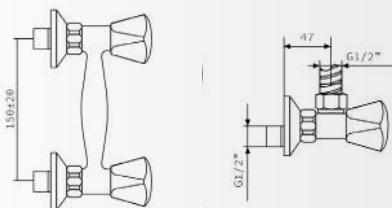

Šifra artikla: 300935-03
Barcode: 8606019374532
Pakovanje: 1
Tr. pakovanje: 10

Dimenzije: