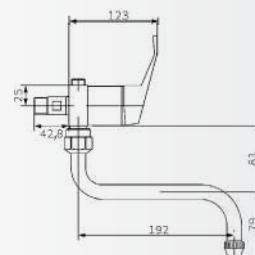

Šifra artikla: 300910-15
Barcode: 8606015555003
Pakovanje: 1
Tr. pakovanje: 10

Dimenzije: