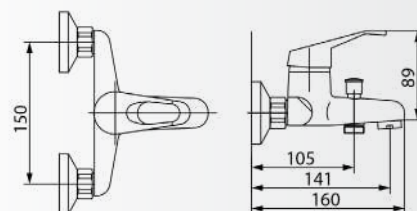

Šifra artikla: 300006-09
Barcode: 8606015550060
Pakovanje: 1
Tr. pakovanje: 10

Dimenzije: