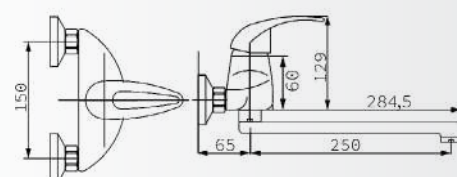

LUNA BATERIJA ZIDNA S LULA - 250 mm

Šifra artikla: 300107-05
Barcode: 8606015550138
Pakovanje: 1
Tr. pakovanje: 10

Dimenzije:

LUNA BATERIJA ZIDNA L LULA - 200 mm

Šifra artikla: 300107-L2
Barcode: 8606015555164
Pakovanje: 1
Tr. pakovanje: 10

Dimenzije:

LUNA BATERIJA ZIDNA L LULA - 250 mm

Šifra artikla: 300107-L5
Barcode: 8606015555171
Pakovanje: 1
Tr. pakovanje: 10

Dimenzije:

LUNA BATERIJA ZIDNA S LULA - 200 mm

Šifra artikla: 300107-S2
Barcode: 8606015555157
Pakovanje: 1
Tr. pakovanje: 10

Dimenzije:

LUNA BATERIJA ZA KADU

Šifra artikla: 300110-09
Barcode: 8606015550169
Pakovanje: 1
Tr. pakovanje: 10

Dimenzije: