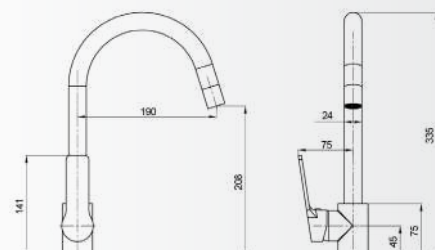

Šifra artikla: 310015-11
Barcode: 8605039307278
Pakovanje: 1
Tr. pakovanje: 10

Dimenzije: