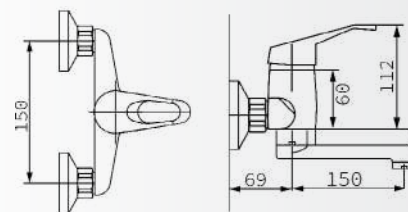

Dimenzije:

**PICOLO BATERIJA ZIDNA L LULA - 150 mm**

Šifra artikla: 300007-L1  
 Barcode: 8606015555058  
 Pakovanje: 1  
 Tr. pakovanje: 10

**Dimenzije:**

**PICOLO BATERIJA ZIDNA L LULA - 200 mm**

Šifra artikla: 300007-L2  
 Barcode: 8606015555065  
 Pakovanje: 1  
 Tr. pakovanje: 10