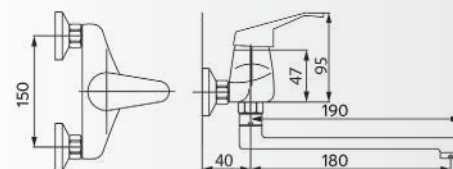

Šifra artikla: 300057-L2
Barcode: 8606015559827
Pakovanje: 1
Tr. pakovanje: 10

Dimenzije: