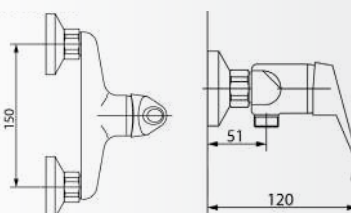

Šifra artikla: 300004-03
Barcode: 8606015550046
Pakovanje: 1
Tr. pakovanje: 10

Dimenzije: