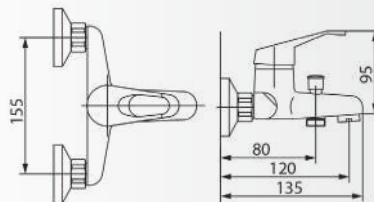

Dimenzije: