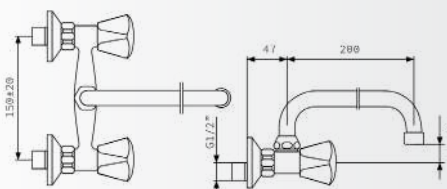

Šifra artikla: 300945-L1
Barcode: 8606019375010
Pakovanje: 1
Tr. pakovanje: 10

Dimenzije: