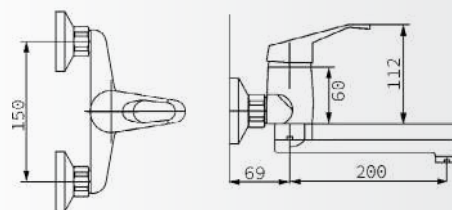

Šifra artikla: 300007-L2
Barcode: 8606015555065
Pakovanje: 1
Tr. pakovanje: 10

Dimenzije: