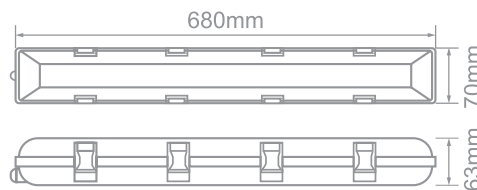

Šifra artikla: **630600001**
Barcode: **8605039300767**
Transportno pakovanje: **15**
Pakovanje: **1**
Jedinica mere: **kom**

IP zaštita: **IP 65**
Snaga tube: **1x9 W**
Dužina tube: **0.6 m**
Kompatibilno sa LED tubom T8