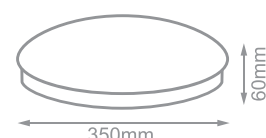

Šifra artikla: **631000015**
Barcode: **8605039308435**
Transportno pakovanje: **5**
Pakovanje: **1**
Jedinica mere: **kom**
IP zaštita: **IP 20**
Snaga: **24 W**

Napon: **180-265 V**
Radni vek: **15 000 h**
Boja svetlosti: **6 000 K (dnevna svetlost)**
Jačina svetlosti: **1 800 lm**
Faktor snage: **≥ 0.5**
CRI vrednost: **≥ 70**

6 000 K

 Snaga 24 W	 IP20	 Jačina svetlosti 1800 lm