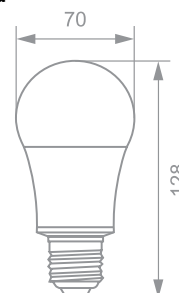

Radni vek: **20 000 h**
Broj ciklusa uključenja/isključenja: **15 000**
Boja svetlosti: **4 000 K (natural)**
Efikasnost: **90 lm/W**
Jačina svetlosti: **1 350 lm**
Ugao osvetljenja: **240°-270°**
Dimabilna: **Nije dimabilna**
Faktor snage: **≥ 0.5**
CRI vrednost: **≥ 80**