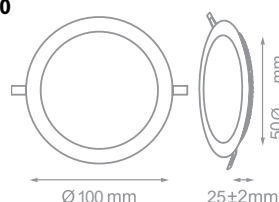

PANEL LED 18W 4000K NADGRADNI KRUG DEZEN DRVO

Šifra artikla: **630300039**
Barcode: **8605039304963**
Transportno pakovanje: **20**
Pakovanje: **1**
Jedinica mere: **kom**
IP zaštita: **IP 20**
Snaga: **18 W**
Napon: **85-265 V**

Radni vek: **30 000 h**
Broj ciklusa uključenja/isključenja: **15 000**
Boja svetlosti: **4 000 K (natural)**
Efikasnost: **100 lm/W**
Jačina svetlosti: **2 280 lm**
Ugao osvetljenja: **120°**
Dimabilna: **Nije dimabilna**
Faktor snage: **≥ 0.5**
CRI vrednost: **≥ 70**

4 000 K

PANEL LED 24W 4000K NADGRADNI KRUG DEZEN DRVO

Šifra artikla: **630300040**
Barcode: **8605039304970**
Transportno pakovanje: **20**
Pakovanje: **1**
Jedinica mere: **kom**
IP zaštita: **IP 20**
Snaga: **24 W**
Napon: **85-265 V**

Radni vek: **30 000 h**
Broj ciklusa uključenja/isključenja: **15 000**
Boja svetlosti: **4 000 K (natural)**
Efikasnost: **70 lm/W**
Jačina svetlosti: **2 040 lm**
Ugao osvetljenja: **120°**
Dimabilna: **Nije dimabilna**
Faktor snage: **≥ 0.5**
CRI vrednost: **≥ 70**

4 000 K

PANEL LED PLASTIČNI 5W 6500K UGRADNI KRUG

Šifra artikla: **630300060**
Barcode: **8606019374549**
Transportno pakovanje: **100**
Pakovanje: **1**
Jedinica mere: **kom**
IP zaštita: **IP 20**
Snaga: **5 W**
Napon: **110-265 V**

Radni vek: **30 000 h**
Broj ciklusa uključenja/isključenja: **50 000**
Boja svetlosti: **6 500 K (natural)**
Efikasnost: **65 lm/W**
Jačina svetlosti: **325 lm**
Ugao osvetljenja: **120°**
Dimabilna: **Nije dimabilna**
Faktor snage: **≥ 0.5**
CRI vrednost: **≥ 80**

6 500 K