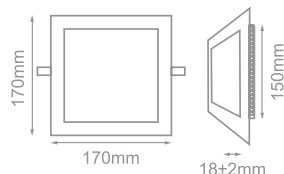

Radni vek: **30 000 h**
Broj ciklusa uključenja/isključenja: **15 000**
Boja svetlosti: **3 000 K (toplo bela)**
Efikasnost: **80 lm/W**
Jačina svetlosti: **960 lm**
Ugao osvetljenja: **105°**
Dimabilna: **Nije dimabilna**
Faktor snage: **≥ 0.5**
CRI vrednost: **≥ 70**