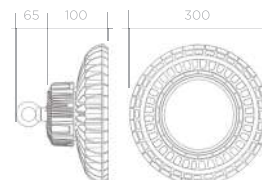

6 500 K

Radni vek: **30 000 h**
Boja svetlosti: **6 500 K (dnevna svetlost)**
Efikasnost: **85 lm/W**
Jačina svetlosti: **12 750 lm**
Dimabilna: **Nije dimabilna**
Faktor snage: **≥ 0.9**
CRI vrednost: **≥ 80**
Dužina: **325 mm**
Širina: **158 mm**