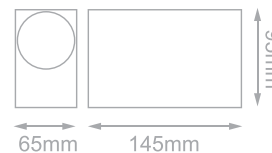

KUGLA PMMA E27 BELA 250MM

Šifra artikla: **634500105**
Barcode: **8605039351349**
Transportno pakovanje: **8**
Pakovanje: **1**
Jedinica mere: **kom**

IP zaštita: **IP 65**
Grlo: **E27**
Napon: **220 V**
Dimenzija: **ø250 mm**