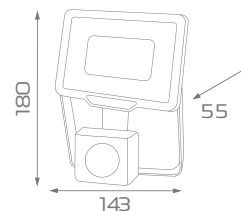

6 500 K

 Snaga 30 W	 IP65	 Jačina svetlosti 2400 lm
--	---	---

Radni vek: **36 000 h**
 Broj ciklusa uključenja/isključenja: **15 000**
 Boja svetlosti: **6 500 K (dnevna svetlost)**
 Jačina svetlosti: **2 400 lm**
 Ugao osvetljenja: **120°**
 Dimabilna: **Nije dimabilna**
 Faktor snage: **≥ 0.9**
 CRI vrednost: **≥ 70**