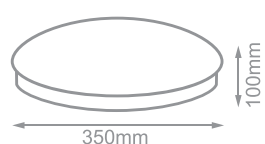

Šifra artikla: **631000006**
Barcode: **8605039308343**
Transportno pakovanje: **5**
Pakovanje: **1**
Jedinica mere: **kom**
IP zaštita: **IP 20**
Snaga: **18 W**

Napon: **180-265 V**
Radni vek: **15 000 h**
Boja svetlosti: **6 000 K (dnevna svetlost)**
Jačina svetlosti: **1 350 lm**
Faktor snage: **≥ 0.5**
CRI vrednost: **≥ 70**

6 000 K