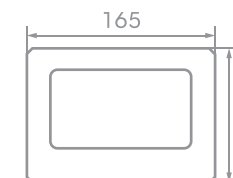

Šifra artikla: **630500113**
Barcode: **8605039302655**
Transportno pakovanje: **20**
Pakovanje: **1**
Jedinica mere: **kom**
IP zaštita: **IP 65**
Snaga: **30 W**
Napon: **220 V**

6 500 K

Radni vek: **25 000 h**
Broj ciklusa uključenja/isključenja: **15 000**
Boja svetlosti: **6 500 K (dnevna svetlost)**
Jačina svetlosti: **2 400 lm**
Ugao osvetljenja: **100°**
Dimabilna: **Nije dimabilna**
Faktor snage: **≥ 0.9**
CRI vrednost: **≥ 80**