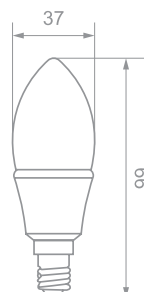

Radni vek: **20 000 h**
Broj ciklusa uključenja/isključenja: **15 000**
Boja svetlosti: **4 000 K (natural)**
Efikasnost: **75 lm/W**
Jačina svetlosti: **530 lm**
Ugao osvetljenja: **240°–270°**
Dimabilna: **Nije dimabilna**
Faktor snage: **≥ 0.5**
CRI vrednost: **≥ 80**