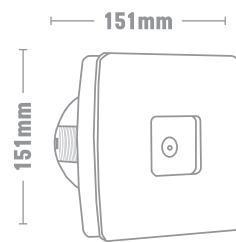

VENTILATOR ZA KUPATILO SA SIGNALNOM LAMPOM 151×151MM Ø100MM 15W

Šifra artikla: **658600011**
Barcode: **8605039311534**
Transportno pakovanje: **20**
Pakovanje: **1**
Jedinica mere: **kom**

Napon: **220-240 V / 50 Hz**
Snaga: **15 W**
Kretanje vazduha: **70 m³/h**
Buka: **33 dB**
Ø: **100 mm**