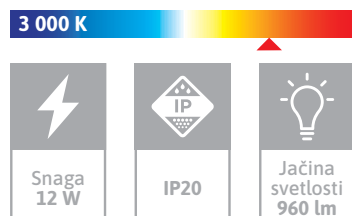

Šifra artikla: **630300009**
Barcode: **8605039300507**
Transportno pakovanje: **40**
Pakovanje: **1**
Jedinica mere: **kom**
IP zaštita: **IP 20**
Snaga: **12 W**
Napon: **85-265 V**