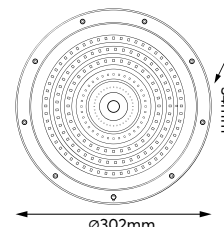

Šifra artikla: **630601150**
Barcode: **8606019374228**
Transportno pakovanje: **10**
Pakovanje: **1**
Jedinica mere: **kom**
IP zaštita: **IP 65**
Snaga: **150 W**
Napon: **100-240 V**

6 500 K

Radni vek: **30 000 h**
Boja svetlosti: **6 500 K (dnevna svetlost)**
Efikasnost: **100 lm/W**
Jačina svetlosti: **15 000 lm**
Dimabilna: **Nije dimabilna**
Faktor snage: **≥ 0.9**
CRI vrednost: **≥ 70**
Dužina: **302 mm**
Širina: **34 mm**