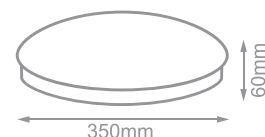

PLAFONJERA LED 18W 6000K DIJAMANT

Šifra artikla: **631000008**
Barcode: **8605039308367**
Transportno pakovanje: **5**
Pakovanje: **1**
Jedinica mere: **kom**
IP zaštita: **IP 20**
Snaga: **18 W**

Napon: **180-265 V**
Radni vek: **15 000 h**
Boja svetlosti: **6 000 K (dnevna svetlost)**
Jačina svetlosti: **1 350 lm**
Faktor snage: **≥ 0.5**
CRI vrednost: **≥ 70**

6 000 K

 Snaga 18 W	 IP20	 Jačina svetlosti 1350 lm

PLAFONJERA LED 24W 6000K DIJAMANT

Šifra artikla: **631000009**
Barcode: **8605039308374**
Transportno pakovanje: **5**
Pakovanje: **1**
Jedinica mere: **kom**
IP zaštita: **IP 20**
Snaga: **24 W**

Napon: **180-265 V**
Radni vek: **15 000 h**
Boja svetlosti: **6 000 K (dnevna svetlost)**
Jačina svetlosti: **1 800 lm**
Faktor snage: **≥ 0.5**
CRI vrednost: **≥ 70**

6 000 K

 Snaga 24 W	 IP20	 Jačina svetlosti 1800 lm

PLAFONJERA LED 36W 6000K DIJAMANT

Šifra artikla: **631000010**
Barcode: **8605039308381**
Transportno pakovanje: **5**
Pakovanje: **1**
Jedinica mere: **kom**
IP zaštita: **IP 20**
Snaga: **36 W**

Napon: **180-265 V**
Radni vek: **15 000 h**
Boja svetlosti: **6 000 K (dnevna svetlost)**
Jačina svetlosti: **2 700 lm**
Faktor snage: **≥ 0.5**
CRI vrednost: **≥ 70**

6 000 K

 Snaga 36 W	 IP20	 Jačina svetlosti 2700 lm