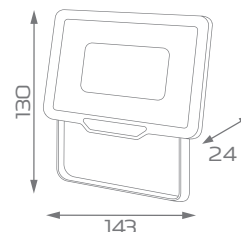

6 500 K

 Snaga 30 W	 IP65	 Jačina svetlosti 2400 lm
--	---	---

Radni vek: **36 000 h**
 Broj ciklusa uključenja/isključenja: **15 000**
 Boja svetlosti: **4 000 K (natural)**
 Jačina svetlosti: **2 400 lm**
 Ugao osvetljenja: **110°**
 Dimabilna: **Nije dimabilna**
 Faktor snage: **≥ 0.9**
 CRI vrednost: **≥ 70**