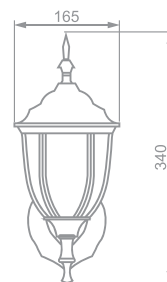

Šifra artikla: **631200101**
Barcode: **8605039302044**
Transportno pakovanje: **12**
Pakovanje: **1**
Jedinica mere: **kom**

IP zaštita: **IP 54**
Grlo: **E 27**
Maksimalna snaga: **60 W**