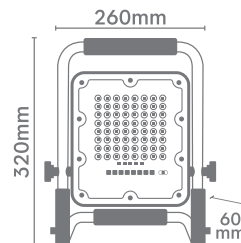

REFLEKTOR LED PRENOSNI 50W 5AH

Šifra artikla: **630520001**
Barcode: **8605039307292**
Transportno pakovanje: **10**
Pakovanje: **1**
Jedinica mere: **kom**
IP zaštita: **IP 66**
Snaga: **50 W**
Napon: **5 V**

6 500 K

 Snaga 50 W	 IP66	 Jačina svetlosti 540 lm

Kapacitet baterije: **5 000 h**
Radni vek: **20 000 h**
Broj ciklusa uključenja/isključenja: **15 000**
Boja svetlosti: **6 500 K (dnevna svetlost) + SOS**
Jačina svetlosti: **540 lm**
Dimabilna: **Da**
CRI vrednost: **≥ 70**

REFLEKTOR LED PRENOSNI 100W 10AH

Šifra artikla: **630520002**
Barcode: **8605039307315**
Transportno pakovanje: **10**
Pakovanje: **1**
Jedinica mere: **kom**
IP zaštita: **IP 66**
Snaga: **100 W**
Napon: **5 V**

6 500 K

 Snaga 100 W	 IP66	 Jačina svetlosti 950 lm

Kapacitet baterije: **10 000 h**
Radni vek: **20 000 h**
Broj ciklusa uključenja/isključenja: **15 000**
Boja svetlosti: **6 500 K (dnevna svetlost) + SOS**
Jačina svetlosti: **950 lm**
Dimabilna: **Da**
CRI vrednost: **≥ 70**