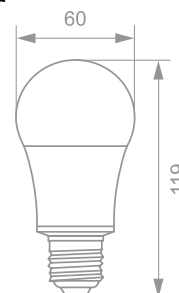

Radni vek: **20 000 h**
Broj ciklusa uključenja/isključenja: **15 000**
Boja svetlosti: **4 000 K (natural)**
Efikasnost: **90 lm/W**
Jačina svetlosti: **1 080 lm**
Ugao osvetljenja: **240°-270°**
Dimabilna: **Nije dimabilna**
Faktor snage: **≥ 0.5**
CRI vrednost: **≥ 80**