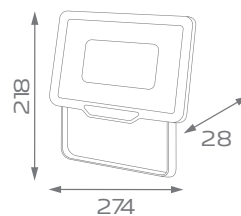

Šifra artikla: **630500310**
Barcode: **8606019376116**
Transportno pakovanje: **10**
Pakovanje: **1**
Jedinica mere: **kom**
IP zaštita: **IP 65**
Snaga: **100 W**
Napon: **220-240 V**

6 500 K

 Snaga 100 W	 IP65	 Jačina svetlosti 8000 lm

Radni vek: **36 000 h**
Broj ciklusa uključenja/isključenja: **15 000**
Boja svetlosti: **6 500 K (dnevna svetlost)**
Jačina svetlosti: **8 000 lm**
Ugao osvetljenja: **120°**
Dimabilna: **Nije dimabilna**
Faktor snage: **≥ 0.9**
CRI vrednost: **≥ 70**

REFLEKTOR LED SMD 10W 6500K CRNI PRO SA SENZOROM