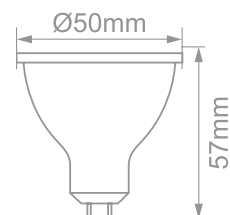

6 500 K

Snaga
7 W

Grlo
MR 16

Jačina
svetlosti
510 lm

Radni vek: **15 000 h**
Broj ciklusa uključanja/isključanja: **30 000**
Boja svetlosti: **6 500 K (dnevna svetlost)**
Jačina svetlosti: **510 lm**
Ugao osvetljenja: **38°**
Dimabilna: **Nije dimabilna**
Faktor snage: **≥ 0.5**
CRI vrednost: **≥ 80**