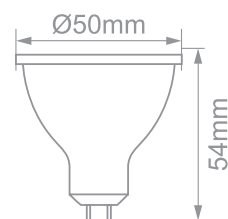

Šifra artikla: **630200004**
Barcode: **8605039300293**
Transportno pakovanje: **200**
Pakovanje: **10**
Jedinica mere: **kom**
Model: **Spot LED SMD**
Grlo: **MR16**
Snaga: **3 W**
Napon: **175-220 V**

6 500 K

Radni vek: **15 000 h**
Broj ciklusa uključenja/isključenja: **30 000**
Boja svetlosti: **6 500 K (dnevna svetlost)**
Jačina svetlosti: **240 lm**
Ugao osvetljenja: **102°**
Dimabilna: **Nije dimabilna**
Faktor snage: **≥ 0.5**
CRI vrednost: **≥ 80**