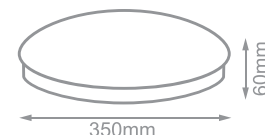

PLAFONJERA LED 18W 6000K TALAS

Šifra artikla: **631000011**
Barcode: **8605039308398**
Transportno pakovanje: **5**
Pakovanje: **1**
Jedinica mere: **kom**
IP zaštita: **IP 20**
Snaga: **18 W**

Napon: **180-265 V**
Radni vek: **15 000 h**
Boja svetlosti: **6 000 K (dnevna svetlost)**
Jačina svetlosti: **1 350 lm**
Faktor snage: **≥ 0.5**
CRI vrednost: **≥ 70**

PLAFONJERA LED 24W 6000K TALAS

Šifra artikla: **631000012**
Barcode: **8605039308404**
Transportno pakovanje: **5**
Pakovanje: **1**
Jedinica mere: **kom**
IP zaštita: **IP 20**
Snaga: **24 W**

Napon: **180-265 V**
Radni vek: **15 000 h**
Boja svetlosti: **6 000 K (dnevna svetlost)**
Jačina svetlosti: **1 800 lm**
Faktor snage: **≥ 0.5**
CRI vrednost: **≥ 70**

PLAFONJERA LED 36W 6000K TALAS

Šifra artikla: **631000013**
Barcode: **8605039308411**
Transportno pakovanje: **5**
Pakovanje: **1**
Jedinica mere: **kom**
IP zaštita: **IP 20**
Snaga: **36 W**

Napon: **180-265 V**
Radni vek: **15 000 h**
Boja svetlosti: **6 000 K (dnevna svetlost)**
Jačina svetlosti: **2 700 lm**
Faktor snage: **≥ 0.5**
CRI vrednost: **≥ 70**