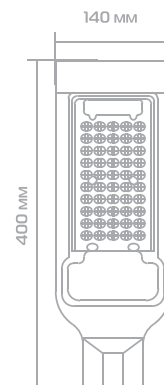

6 500 K

Efikasnost: **100 lm/W**
 Jačina svetlosti: **5 000 lm**
 Ugao osvetljenja: **120°**
 Dimabilna: **Nije dimabilna**
 Faktor snage: **≥ 0.9**
 CRI vrednost: **≥ 70**
 Širina: **396 mm**
 Dužina: **137 mm**
 Visina: **50 mm**