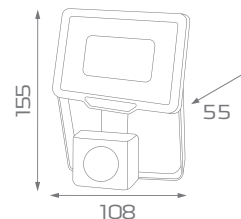

Šifra artikla: **630500322**
Barcode: **8606019376291**
Transportno pakovanje: **30**
Pakovanje: **1**
Jedinica mere: **kom**
IP zaštita: **IP 65**
Snaga: **20 W**
Napon: **220-240 V**

6 500 K

 Snaga 20 W	 IP65	 Jačina svetlosti 1600 lm

Radni vek: **36 000 h**
Broj ciklusa uključenja/isključenja: **15 000**
Boja svetlosti: **6 500 K (dnevna svetlost)**
Jačina svetlosti: **1 600 lm**
Ugao osvetljenja: **120°**
Dimabilna: **Nije dimabilna**
Faktor snage: **≥ 0.7**
CRI vrednost: **≥ 70**