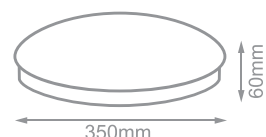

Šifra artikla: **631000014**
Barcode: **8605039308428**
Transportno pakovanje: **5**
Pakovanje: **1**
Jedinica mere: **kom**
IP zaštita: **IP 20**
Snaga: **18 W**

Napon: **180-265 V**
Radni vek: **15 000 h**
Boja svetlosti: **6 000 K (dnevna svetlost)**
Jačina svetlosti: **1 350 lm**
Faktor snage: **≥ 0.5**
CRI vrednost: **≥ 70**

6 000 K

 Snaga 18 W	 IP20	 Jačina svetlosti 1350 lm