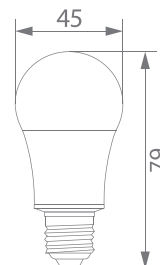

Šifra artikla: **630101106**
Barcode: **8606019375300**
Transportno pakovanje: **100**
Pakovanje: **10**
Jedinica mere: **kom**
Model: **G45**
Grlo: **E14**
Snaga: **5 W**
Napon: **220-240 V**

6 400 K

Radni vek: **20 000 h**
Broj ciklusa uključenja/isključenja: **15 000**
Boja svetlosti: **6 400 K (natural)**
Efikasnost: **85 lm/W**
Jačina svetlosti: **425 lm**
Ugao osvetljenja: **240°-270°**
Dimabilna: **Nije dimabilna**
Faktor snage: **≥ 0.5**
CRI vrednost: **≥ 80**