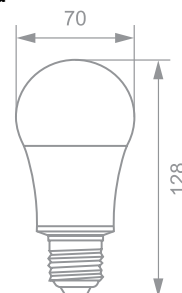

Šifra artikla: **630100010**
Barcode: **8605039300163**
Transportno pakovanje: **50**
Pakovanje: **10**
Jedinica mere: **kom**
Model: **A70**
Grlo: **E27**
Snaga: **15 W**
Napon: **220 V**

6 400 K

Radni vek: **20 000 h**
Broj ciklusa uključenja/isključenja: **15 000**
Boja svetlosti: **6 400 K (dnevna svetlost)**
Efikasnost: **95 lm/W**
Jačina svetlosti: **1 430 lm**
Ugao osvetljenja: **240°-270°**
Dimabilna: **Nije dimabilna**
Faktor snage: **≥ 0.5**
CRI vrednost: **≥ 80**