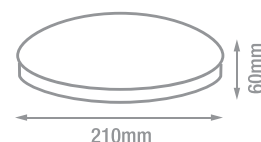

PLAFONJERA LED 15W 4000K IP65 CRNO BELA

Šifra artikla: **631001020**
Barcode: **8605039314405**
Transportno pakovanje: **20**
Pakovanje: **1**
Jedinica mere: **kom**
IP zaštita: **IP 65**
Snaga: **15 W**

Napon: **180-260 V**
Radni vek: **30 000 h**
Boja svetlosti: **4 000 K (natural)**
Jačina svetlosti: **1 200 lm**
Faktor snage: **≥ 0.5**
CRI vrednost: **≥ 80**

4 000 K

 Snaga 15 W	 IP65	 Jačina svetlosti 1200 lm

PLAFONJERA LED 18W 4000K IP65 CRNO BELA

Šifra artikla: **631001025**
Barcode: **8605039314429**
Transportno pakovanje: **20**
Pakovanje: **1**
Jedinica mere: **kom**
IP zaštita: **IP 65**
Snaga: **18 W**

Napon: **180-260 V**
Radni vek: **30 000 h**
Boja svetlosti: **4 000 K (natural)**
Jačina svetlosti: **1 440 lm**
Faktor snage: **≥ 0.5**
CRI vrednost: **≥ 80**

4 000 K

 Snaga 18 W	 IP65	 Jačina svetlosti 1440 lm

PLAFONJERA LED 10W 4000K IP65 BELA

Šifra artikla: **631001030**
Barcode: **8605039314450**
Transportno pakovanje: **20**
Pakovanje: **1**
Jedinica mere: **kom**
IP zaštita: **IP 65**
Snaga: **10 W**

Napon: **180-260 V**
Radni vek: **30 000 h**
Boja svetlosti: **4 000 K (natural)**
Jačina svetlosti: **800 lm**
Faktor snage: **≥ 0.5**
CRI vrednost: **≥ 80**

4 000 K

 Snaga 10 W	 IP65	 Jačina svetlosti 800 lm