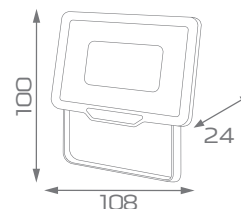

Šifra artikla: **630501302**
Barcode: **8605039307674**
Transportno pakovanje: **40**
Pakovanje: **1**
Jedinica mere: **kom**
IP zaštita: **IP 65**
Snaga: **20 W**
Napon: **220-240 V**

4 000 K

 Snaga 20 W	 IP65	 Jačina svetlosti 1600 lm

Radni vek: **36 000 h**
Broj ciklusa uključenja/isključenja: **15 000**
Boja svetlosti: **4 000 K (natural)**
Jačina svetlosti: **1 600 lm**
Ugao osvetljenja: **120°**
Dimabilna: **Nije dimabilna**
Faktor snage: **≥ 0.9**
CRI vrednost: **≥ 70**