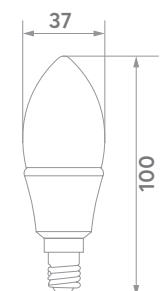

Šifra artikla: **630101005**
Barcode: **8605039320932**
Transportno pakovanje: **100**
Pakovanje: **10**
Jedinica mere: **kom**
Model: **C37**
Grlo: **E14**
Snaga: **5 W**
Napon: **220 V**

4 000 K

Radni vek: **20 000 h**
Broj ciklusa uključenja/isključenja: **15 000**
Boja svetlosti: **4 000 K (natural)**
Efikasnost: **75 lm/W**
Jačina svetlosti: **400 lm**
Ugao osvetljenja: **380°**
Dimabilna: **Nije dimabilna**
Faktor snage: **≥ 0.5**
CRI vrednost: **≥ 80**