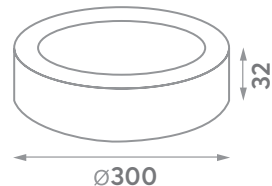

Šifra artikla: **630300056**
Barcode: **8605039329522**
Transportno pakovanje: **20**
Pakovanje: **1**
Jedinica mere: **kom**
IP zaštita: **IP 20**
Snaga: **24 W**
Napon: **170-265 V**

4 000 K

Radni vek: **30 000 h**
Broj ciklusa uključjenja/isključjenja: **15 000**
Boja svetlosti: **4 000 K (natural)**
Efikasnost: **85 lm/W**
Jačina svetlosti: **2 040 lm**
Ugao osvetljenja: **105°**
Dimabilna: **Nije dimabilna**
Faktor snage: **≥ 0.5**
CRI vrednost: **≥ 70**