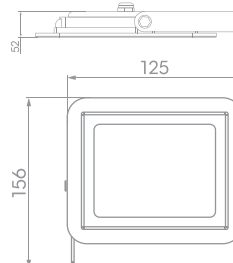

Šifra artikla: **630500213**
Barcode: **8605039304369**
Transportno pakovanje: **10**
Pakovanje: **1**
Jedinica mere: **kom**
IP zaštita: **IP 66**
Snaga: **30 W**
Napon: **220 V**

6 500 K

Radni vek: **50 000 h**
Broj ciklusa uključenja/isključenja: **25 000**
Boja svetlosti: **6 500 K (dnevna svetlost)**
Jačina svetlosti: **2 400 lm**
Ugao osvetljenja: **100°**
Dimabilna: **Nije dimabilna**
Faktor snage: **≥ 0.9**
CRI vrednost: **≥ 80**