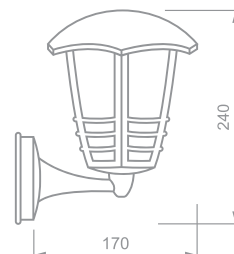

Šifra artikla: **631200303**
Barcode: **8605039307650**
Transportno pakovanje: **10**
Pakovanje: **1**
Jedinica mere: **kom**

IP zaštita: **IP 44**
Grlo: **E 27**
Maksimalna snaga: **60 W**