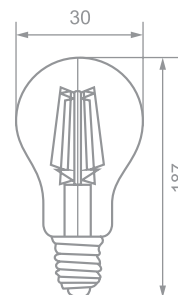

2 000 K

Snaga
4 W

Grlo
E 27

Jačina
svetlosti
280 lm

Radni vek: **30 000 h**
 Broj ciklusa uključenja/isključenja: **15 000**
 Boja svetlosti: **2 000 K (toplo bela)**
 Jačina svetlosti: **280 lm**
 Ugao osvetljenja: **360°**
 Dimabilna: **Nije dimabilna**
 Faktor snage: **≥ 0.5**
 Efikasnost: **70 lm / W**