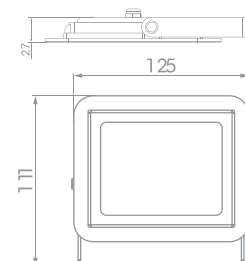

Šifra artikla: **630500202**
Barcode: **8605039304307**
Transportno pakovanje: **40**
Pakovanje: **1**
Jedinica mere: **kom**
IP zaštita: **IP 66**
Snaga: **20 W**
Napon: **220 V**

6 500 K

 Snaga 20 W	 IP66	 Jačina svetlosti 1600 lm

Radni vek: **50 000 h**
Broj ciklusa uključenja/isključenja: **25 000**
Boja svetlosti: **6 500 K (dnevna svetlost)**
Jačina svetlosti: **1 600 lm**
Ugao osvetljenja: **100°**
Dimabilna: **Nije dimabilna**
Faktor snage: **≥ 0.9**
CRI vrednost: **≥ 80**