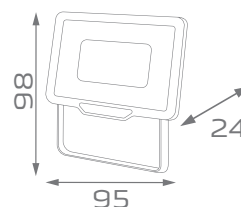

Šifra artikla: **630500301**
Barcode: **8606019373870**
Transportno pakovanje: **60**
Pakovanje: **1**
Jedinica mere: **kom**
IP zaštita: **IP 65**
Snaga: **10 W**
Napon: **220-240 V**

Radni vek: **36 000 h**
Broj ciklusa uključenja/isključenja: **15 000**
Boja svetlosti: **6 500 K (dnevna svetlost)**
Jačina svetlosti: **800 lm**
Ugao osvetljenja: **120°**
Dimabilna: **Nije dimabilna**
Faktor snage: **≥ 0.8**
CRI vrednost: **≥ 70**

6 500 K

 Snaga 10 W	 IP65	 Jačina svetlosti 800 lm