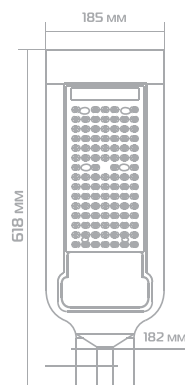

Šifra artikla: **634000004**
Barcode: **8605039304420**
Transportno pakovanje: **8**
Pakovanje: **1**
Jedinica mere: **kom**
Snaga: **150 W**
IP zaštita: **IP 65**
Napon: **220 V**
Boja svetlosti: **6 500 K (dnevna svetlost)**

6 500 K

Efikasnost: **100 lm/W**
Jačina svetlosti: **15 000 lm**
Ugao osvetljenja: **120°**
Dimabilna: **Nije dimabilna**
Faktor snage: **≥ 0.9**
CRI vrednost: **≥ 70**
Širina: **618 mm**
Dužina: **185 mm**
Visina: **55 mm**