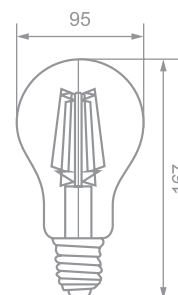

2 000 K

Snaga
4 W

Grlo
E 27

Jačina
svetlosti
180 lm

Radni vek: **30 000 h**
 Broj ciklusa uključenja/isključenja: **15 000**
 Boja svetlosti: **2 000 K (toplo bela)**
 Jačina svetlosti: **180 lm**
 Ugao osvetljenja: **360°**
 Dimabilna: **Nije dimabilna**
 Faktor snage: **≥ 0.5**
 Efikasnost: **45 lm / W**