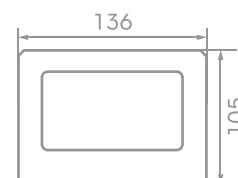

REFLEKTOR LED SMD 50W BELI

Šifra artikla: **630500115**
Barcode: **8605039302662**
Transportno pakovanje: **12**
Pakovanje: **1**
Jedinica mere: **kom**
IP zaštita: **IP 65**
Snaga: **50 W**
Napon: **220 V**

Radni vek: **25 000 h**
Broj ciklusa uključenja/isključenja: **15 000**
Boja svetlosti: **6 500 K (dnevna svetlost)**
Jačina svetlosti: **4 000 lm**
Ugao osvetljenja: **100°**
Dimabilna: **Nije dimabilna**
Faktor snage: **≥ 0.9**
CRI vrednost: **≥ 80**

6 500 K

 Snaga 50 W	 IP65	 Jačina svetlosti 4000 lm

REFLEKTOR LED SMD 10W BELI SA SENZOROM

Šifra artikla: **630500121**
Barcode: **8605039302679**
Transportno pakovanje: **30**
Pakovanje: **1**
Jedinica mere: **kom**
IP zaštita: **IP 44**
Snaga: **10 W**
Napon: **220 V**

Radni vek: **25 000 h**
Broj ciklusa uključenja/isključenja: **15 000**
Boja svetlosti: **6 500 K (dnevna svetlost)**
Jačina svetlosti: **800 lm**
Ugao osvetljenja: **100°**
Dimabilna: **Nije dimabilna**
Faktor snage: **≥ 0.5**
CRI vrednost: **≥ 80**

6 500 K

 Snaga 10 W	 IP44	 Jačina svetlosti 800 lm

REFLEKTOR LED SMD 20W BELI SA SENZOROM

Šifra artikla: **630500122**
Barcode: **8605039302686**
Transportno pakovanje: **20**
Pakovanje: **1**
Jedinica mere: **kom**
IP zaštita: **IP 44**
Snaga: **20 W**
Napon: **220 V**

Radni vek: **25 000 h**
Broj ciklusa uključenja/isključenja: **15 000**
Boja svetlosti: **6 500 K (dnevna svetlost)**
Jačina svetlosti: **1 600 lm**
Ugao osvetljenja: **100°**
Dimabilna: **Nije dimabilna**
Faktor snage: **≥ 0.5**
CRI vrednost: **≥ 80**

6 500 K

 Snaga 20 W	 IP44	 Jačina svetlosti 1600 lm