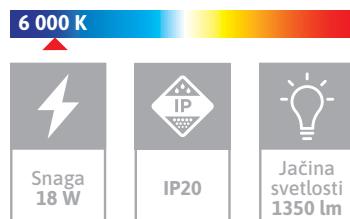

PLAFONJERA LED 18W 6000K TALAS

Šifra artikla: **631000011**
Barcode: **8605039308398**
Transportno pakovanje: **5**
Pakovanje: **1**
Jedinica mere: **kom**
IP zaštita: **IP 20**
Snaga: **18 W**

Napon: **180-265 V**
Radni vek: **15 000 h**
Boja svetlosti: **6 000 K (dnevna svetlost)**
Jačina svetlosti: **1 350 lm**
Faktor snage: **≥ 0.5**
CRI vrednost: **≥ 70**

PLAFONJERA LED 24W 6000K TALAS

Šifra artikla: **631000012**
Barcode: **8605039308404**
Transportno pakovanje: **5**
Pakovanje: **1**
Jedinica mere: **kom**
IP zaštita: **IP 20**
Snaga: **24 W**

Napon: **180-265 V**
Radni vek: **15 000 h**
Boja svetlosti: **6 000 K (dnevna svetlost)**
Jačina svetlosti: **1 800 lm**
Faktor snage: **≥ 0.5**
CRI vrednost: **≥ 70**

PLAFONJERA LED 36W 6000K TALAS

Šifra artikla: **631000013**
Barcode: **8605039308411**
Transportno pakovanje: **5**
Pakovanje: **1**
Jedinica mere: **kom**
IP zaštita: **IP 20**
Snaga: **36 W**

Napon: **180-265 V**
Radni vek: **15 000 h**
Boja svetlosti: **6 000 K (dnevna svetlost)**
Jačina svetlosti: **2 700 lm**
Faktor snage: **≥ 0.5**
CRI vrednost: **≥ 70**