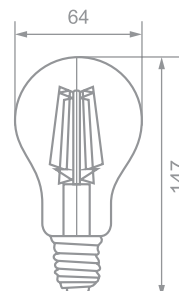

Šifra artikla: **630700007**
Barcode: **8605039301276**
Transportno pakovanje: **50**
Pakovanje: **10**
Jedinica mere: **kom**
Model: **ST64**
Grlo: **E27**
Snaga: **4 W**
Napon: **220 V**

2 000 K

Radni vek: **30 000 h**
Broj ciklusa uključenja/isključenja: **15 000**
Boja svetlosti: **2 000 K (toplo bela)**
Jačina svetlosti: **280 lm**
Ugao osvetljenja: **360°**
Dimabilna: **Nije dimabilna**
Faktor snage: **≥ 0.5**
Efikasnost: **70 lm / W**