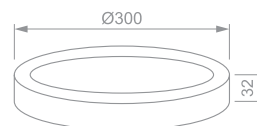

4 000 K

PANEL LED PLASTIČNI 5W 6500K UGRADNI KRUG

Šifra artikla: **630300060**
Barcode: **8606019374549**
Transportno pakovanje: **100**
Pakovanje: **1**
Jedinica mere: **kom**
IP zaštita: **IP 20**
Snaga: **5 W**
Napon: **110-265 V**

Radni vek: **30 000 h**
Broj ciklusa uključenja/isključenja: **50 000**
Boja svetlosti: **6 500 K (natural)**
Efikasnost: **65 lm/W**
Jačina svetlosti: **325 lm**
Ugao osvetljenja: **120°**
Dimabilna: **Nije dimabilna**
Faktor snage: **≥ 0.5**
CRI vrednost: **≥ 80**