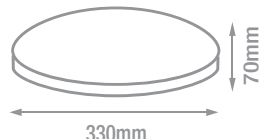

Napon: **180-260 V**
Radni vek: **30 000 h**
Boja svetlosti: **3000-6500 K**
Jačina svetlosti: **2 700 lm**
Faktor snage: **≥ 0.5**
CRI vrednost: **≥ 80**