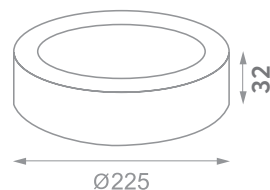

Šifra artikla: **630300013**
Barcode: **8605039300545**
Transportno pakovanje: **20**
Pakovanje: **1**
Jedinica mere: **kom**
IP zaštita: **IP 20**
Snaga: **18 W**
Napon: **170-265 V**

3 000 K

Radni vek: **30 000 h**
Broj ciklusa uključenja/isključenja: **15 000**
Boja svetlosti: **3 000 K (toplo bela)**
Efikasnost: **85 lm/W**
Jačina svetlosti: **1 530 lm**
Ugao osvetljenja: **105°**
Dimabilna: **Nije dimabilna**
Faktor snage: **≥ 0.5**
CRI vrednost: **≥ 66**