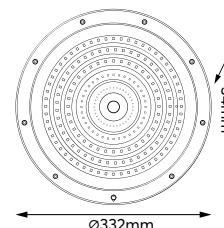

Šifra artikla: **630601200**
Barcode: **8606019375072**
Transportno pakovanje: **10**
Pakovanje: **1**
Jedinica mere: **kom**
IP zaštita: **IP 65**
Snaga: **200 W**
Napon: **100-240 V**

6 500 K

Radni vek: **30 000 h**
Boja svetlosti: **6 500 K (dnevna svetlost)**
Efikasnost: **100 lm/W**
Jačina svetlosti: **20 000 lm**
Dimabilna: **Nije dimabilna**
Faktor snage: **≥ 0.9**
CRI vrednost: **≥ 70**
Dužina: **332 mm**
Širina: **34 mm**