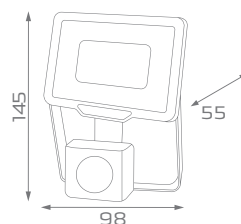

Šifra artikla: **630500321**
Barcode: **8606019376154**
Transportno pakovanje: **40**
Pakovanje: **1**
Jedinica mere: **kom**
IP zaštita: **IP 65**
Snaga: **10 W**
Napon: **220-240 V**

6 500 K

 Snaga 10 W	 IP65	 Jačina svetlosti 800 lm

Radni vek: **36 000 h**
Broj ciklusa uključenja/isključenja: **15 000**
Boja svetlosti: **6 500 K (dnevna svetlost)**
Jačina svetlosti: **800 lm**
Ugao osvetljenja: **120°**
Dimabilna: **Nije dimabilna**
Faktor snage: **≥ 0.6**
CRI vrednost: **≥ 70**