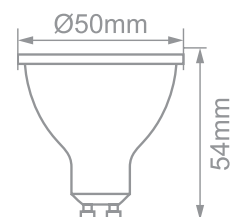

Šifra artikla: **630200005**
Barcode: **8605039300309**
Transportno pakovanje: **200**
Pakovanje: **10**
Jedinica mere: **kom**
Model: **Spot LED SMD**
Grlo: **GU10**
Snaga: **5 W**
Napon: **175-220 V**

3 000 K

Radni vek: **15 000 h**
Broj ciklusa uključenja/isključenja: **30 000**
Boja svetlosti: **3 000 K (toplo bela)**
Jačina svetlosti: **410 lm**
Ugao osvetljenja: **102°**
Dimabilna: **Nije dimabilna**
Faktor snage: **≥ 0.5**
CRI vrednost: **≥ 80**