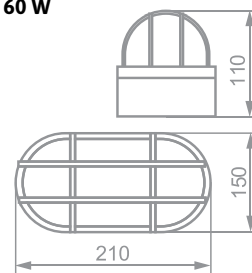

Šifra artikla: **630803003**
Barcode: **8605039301481**
Transportno pakovanje: **20**
Pakovanje: **1**
Jedinica mere: **kom**

IP zaštita: **IP 54**
Grlo: **E 27**
Maksimalna snaga: **60 W**