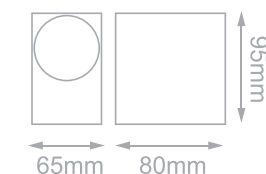

Šifra artikla: **634500005**
Barcode: **8605039330795**
Transportno pakovanje: **36**
Pakovanje: **1**
Jedinica mere: **kom**
IP zaštita: **IP 44**

Grlo: **GU10**
Maksimalna snaga: **1x35 W**
Visina: **80 mm**
Dužina: **95 mm**
Širina: **65 mm**