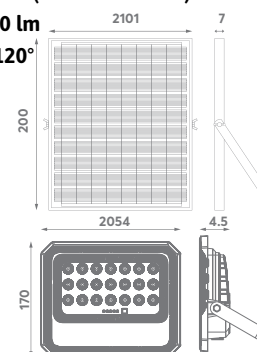

Šifra artikla: **630510001**
Barcode: **8605039300675**
Transportno pakovanje: **5**
Pakovanje: **1**
Jedinica mere: **kom**
IP zaštita: **IP 65**
Snaga: **50 W**
Napon baterije: **3.2 V**

6 500 K

Kapacitet baterije: **5 000 mah**
Radni vek: **30 000 h**
Broj ciklusa uključenja/isključenja: **15 000**
Boja svetlosti: **6 500 K (dnevna svetlost)**
Jačina svetlosti: **700 lm**
Ugao osvetljenja: **120°**
Dimabilna: **Da**
CRI vrednost: **≥ 70**