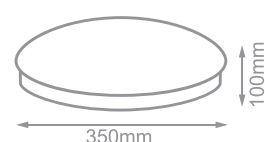

Šifra artikla: **631000004**
Barcode: **8605039308329**
Transportno pakovanje: **5**
Pakovanje: **1**
Jedinica mere: **kom**
IP zaštita: **IP 20**
Snaga: **24 W**

Napon: **180-265 V**
Radni vek: **15 000 h**
Boja svetlosti: **6 000 K (dnevna svetlost)**
Jačina svetlosti: **1 800 lm**
Faktor snage: **≥ 0.5**
CRI vrednost: **≥ 70**

6 000 K