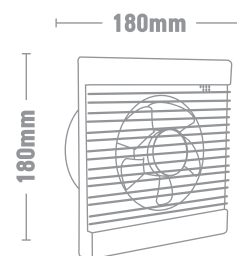

Šifra artikla: **658600002**
Barcode: **8605039311510**
Transportno pakovanje: **20**
Pakovanje: **1**
Jedinica mere: **kom**

Napon: **220-240 V / 50 Hz**
Snaga: **20 W**
Kretanje vazduha: **150 m³/h**
Buka: **35 dB**
Ø: **120 mm**