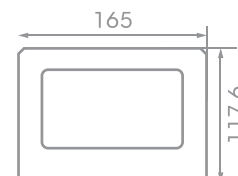

Šifra artikla: **630500115**
Barcode: **8605039302662**
Transportno pakovanje: **12**
Pakovanje: **1**
Jedinica mere: **kom**
IP zaštita: **IP 65**
Snaga: **50 W**
Napon: **220 V**

Radni vek: **25 000 h**
Broj ciklusa uključenja/isključenja: **15 000**
Boja svetlosti: **6 500 K (dnevna svetlost)**
Jačina svetlosti: **4 000 lm**
Ugao osvetljenja: **100°**
Dimabilna: **Nije dimabilna**
Faktor snage: **≥ 0.9**
CRI vrednost: **≥ 80**

6 500 K

 Snaga 50 W	 IP65	 Jačina svetlosti 4000 lm