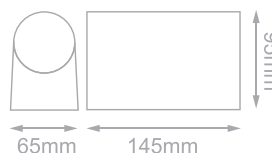

Šifra artikla: **634500011**
Barcode: **8605039323056**
Transportno pakovanje: **36**
Pakovanje: **1**
Jedinica mere: **kom**
IP zaštita: **IP 44**

Grlo: **GU10**
Maksimalna snaga: **2x35 W**
Visina: **145 mm**
Dužina: **95 mm**
Širina: **65 mm**

LAMPA FASADNA KOCKA 1XGU10 BELA