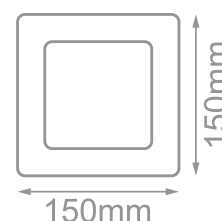

PANEL LED 9W 3000K UGRADNI KRUG

Šifra artikla: **630300029**
Barcode: **8605039303980**
Transportno pakovanje: **40**
Pakovanje: **1**
Jedinica mere: **kom**
Model: **Krug**
Snaga: **9 W**
Napon: **85-265 V**

Radni vek: **30 000 h**
Broj ciklusa uključenja/isključenja: **15 000**
Boja svetlosti: **3 000 K (toplo bela)**
Jačina svetlosti: **495 lm**
Ugao osvetljenja: **120°**
Dimabilna: **Nije dimabilna**
Faktor snage: **≥ 0.5**
CRI vrednost: **≥ 70**

3 000 K

PANEL LED 9W 3000K UGRADNI KOCKA

Šifra artikla: **630300031**
Barcode: **8605039304000**
Transportno pakovanje: **40**
Pakovanje: **1**
Jedinica mere: **kom**
Model: **Kocka**
Snaga: **9 W**
Napon: **85-265 V**

Radni vek: **30 000 h**
Broj ciklusa uključenja/isključenja: **15 000**
Boja svetlosti: **3 000 K (toplo bela)**
Jačina svetlosti: **495 lm**
Ugao osvetljenja: **120°**
Dimabilna: **Nije dimabilna**
Faktor snage: **≥ 0.5**
CRI vrednost: **≥ 70**

3 000 K

PANEL LED 9W 6000K UGRADNI KOCKA

Šifra artikla: **630300032**
Barcode: **8605039304017**
Transportno pakovanje: **40**
Pakovanje: **1**
Jedinica mere: **kom**
Model: **Kocka**
Snaga: **9 W**
Napon: **85-265 V**

Radni vek: **30 000 h**
Broj ciklusa uključenja/isključenja: **15 000**
Boja svetlosti: **6 000 K (dnevna svetlost)**
Jačina svetlosti: **495 lm**
Ugao osvetljenja: **120°**
Dimabilna: **Nije dimabilna**
Faktor snage: **≥ 0.5**
CRI vrednost: **≥ 70**

6 000 K