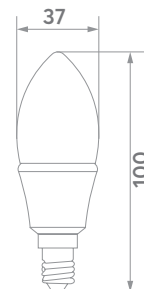

Radni vek: **20 000 h**
Broj ciklusa uključenja/isključenja: **15 000**
Boja svetlosti: **6 400 K (dnevna svetlost)**
Efikasnost: **80 lm/W**
Jačina svetlosti: **400 lm**
Ugao osvetljenja: **240°–270°**
Dimabilna: **Nije dimabilna**
Faktor snage: **≥ 0.5**
CRI vrednost: **≥ 80**