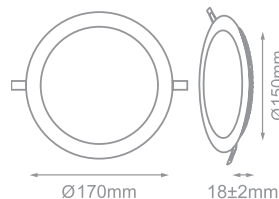

Radni vek: **30 000 h**
Broj ciklusa uključenja/isključenja: **15 000**
Boja svetlosti: **6 000 K (dnevna svetlost)**
Efikasnost: **80 lm/W**
Jačina svetlosti: **960 lm**
Ugao osvetljenja: **105°**
Dimabilna: **Nije dimabilna**
Faktor snage: **≥ 0.5**
CRI vrednost: **≥ 70**