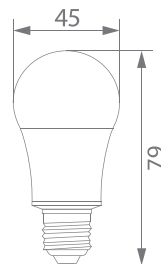

Šifra artikla: **630101102**
Barcode: **8606019375270**
Transportno pakovanje: **100**
Pakovanje: **10**
Jedinica mere: **kom**
Model: **G45**
Grlo: **E27**
Snaga: **5 W**
Napon: **220-240 V**

6 400 K

Radni vek: **20 000 h**
Broj ciklusa uključenja/isključenja: **15 000**
Boja svetlosti: **6 400 K (dnevna svetlost)**
Efikasnost: **85 lm/W**
Jačina svetlosti: **425 lm**
Ugao osvetljenja: **240°-270°**
Dimabilna: **Nije dimabilna**
Faktor snage: **≥ 0.5**
CRI vrednost: **≥ 80**