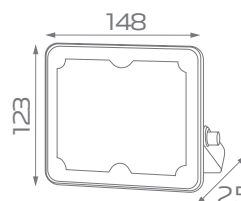

6 500 K

Snaga
30 W

IP65

Jačina
svetlosti
2700 lm

Radni vek: **30 000 h**
 Broj ciklusa uključenja/isključenja: **15 000**
 Boja svetlosti: **6 500 K (dnevna svetlost)**
 Jačina svetlosti: **2 700 lm**
 Ugao osvetljenja: **90°**
 Dimabilna: **Nije dimabilna**
 Faktor snage: **≥ 0.9**
 CRI vrednost: **≥ 80**