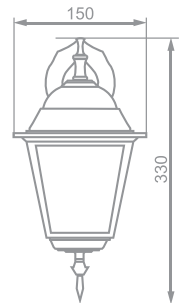

Šifra artikla: **631200202**
Barcode: **8605039302082**
Transportno pakovanje: **12**
Pakovanje: **1**
Jedinica mere: **kom**

IP zaštita: **IP 54**
Grlo: **E 27**
Maksimalna snaga: **60 W**