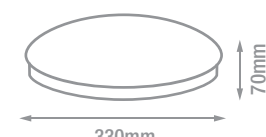

PLAFONJERA LED 18W 6000K SKY

Šifra artikla: **631000014**
Barcode: **8605039308428**
Transportno pakovanje: **5**
Pakovanje: **1**
Jedinica mere: **kom**
IP zaštita: **IP 20**
Snaga: **18 W**

Napon: **180-265 V**
Radni vek: **15 000 h**
Boja svetlosti: **6 000 K (dnevna svetlost)**
Jačina svetlosti: **1 350 lm**
Faktor snage: **≥ 0.5**
CRI vrednost: **≥ 70**

6 000 K

 Snaga 18 W	 IP20	 Jačina svetlosti 1350 lm

PLAFONJERA LED 24W 6000K SKY

Šifra artikla: **631000015**
Barcode: **8605039308435**
Transportno pakovanje: **5**
Pakovanje: **1**
Jedinica mere: **kom**
IP zaštita: **IP 20**
Snaga: **24 W**

Napon: **180-265 V**
Radni vek: **15 000 h**
Boja svetlosti: **6 000 K (dnevna svetlost)**
Jačina svetlosti: **1 800 lm**
Faktor snage: **≥ 0.5**
CRI vrednost: **≥ 70**

6 000 K

 Snaga 24 W	 IP20	 Jačina svetlosti 1800 lm

PLAFONJERA LED MAX 36W 3000-6500K RGB DIJAMANT

Šifra artikla: **631001001**
Barcode: **8605039320369**
Transportno pakovanje: **5**
Pakovanje: **1**
Jedinica mere: **kom**
IP zaštita: **IP 20**
Snaga: **max 36 W**

Napon: **180-260 V**
Radni vek: **30 000 h**
Boja svetlosti: **3000-6500 K**
Jačina svetlosti: **2 700 lm**
Faktor snage: **≥ 0.5**
CRI vrednost: **≥ 80**

3 000 - 6 500 K

 Snaga max 36 W	 IP20	 Jačina svetlosti 2700 lm