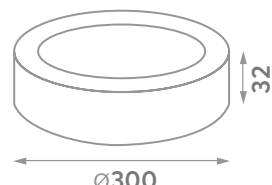

Šifra artikla: **630300017**
Barcode: **8605039300583**
Transportno pakovanje: **20**
Pakovanje: **1**
Jedinica mere: **kom**
IP zaštita: **IP 20**
Snaga: **24 W**
Napon: **170-265 V**

3 000 K

Radni vek: **30 000 h**
Broj ciklusa uključjenja/isključjenja: **15 000**
Boja svetlosti: **3 000 K (toplo bela)**
Efikasnost: **85 lm/W**
Jačina svetlosti: **2 040 lm**
Ugao osvetljenja: **105°**
Dimabilna: **Nije dimabilna**
Faktor snage: **≥ 0.5**
CRI vrednost: **≥ 70**