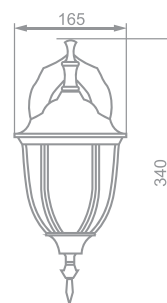

Šifra artikla: **631200102**
Barcode: **8605039302051**
Transportno pakovanje: **12**
Pakovanje: **1**
Jedinica mere: **kom**

IP zaštita: **IP 54**
Grlo: **E 27**
Maksimalna snaga: **60 W**