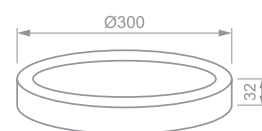

PANEL LED 24W 6000K NADGRADNI 300x300 KOCKA

Šifra artikla: **630300020**
Barcode: **8605039300613**
Transportno pakovanje: **20**
Pakovanje: **1**
Jedinica mere: **kom**
IP zaštita: **IP 20**
Snaga: **24 W**
Napon: **170-265 V**

Radni vek: **30 000 h**
Broj ciklusa uključenja/isključenja: **15 000**
Boja svetlosti: **6 000 K (dnevna svetlost)**
Efikasnost: **90 lm/W**
Jačina svetlosti: **1 440 lm**
Ugao osvetljenja: **105°**
Dimabilna: **Nije dimabilna**
Faktor snage: **≥ 0.5**
CRI vrednost: **≥ 70**

6 000 K

PANEL LED 18W 4000K NADGRADNI KRUG HROM

Šifra artikla: **630300037**
Barcode: **8605039304949**
Transportno pakovanje: **20**
Pakovanje: **1**
Jedinica mere: **kom**
IP zaštita: **IP 20**
Snaga: **18 W**
Napon: **85-265 V**

Radni vek: **30 000 h**
Broj ciklusa uključenja/isključenja: **15 000**
Boja svetlosti: **4 000 K (natural)**
Efikasnost: **100 lm/W**
Jačina svetlosti: **2 280 lm**
Ugao osvetljenja: **120°**
Dimabilna: **Nije dimabilna**
Faktor snage: **≥ 0.5**
CRI vrednost: **≥ 70**

4 000 K

PANEL LED 24W 4000K NADGRADNI KRUG HROM

Šifra artikla: **630300038**
Barcode: **8605039304956**
Transportno pakovanje: **20**
Pakovanje: **1**
Jedinica mere: **kom**
IP zaštita: **IP 20**
Snaga: **24 W**
Napon: **85-265 V**

Radni vek: **30 000 h**
Broj ciklusa uključenja/isključenja: **15 000**
Boja svetlosti: **4 000 K (natural)**
Efikasnost: **90 lm/W**
Jačina svetlosti: **1 440 lm**
Ugao osvetljenja: **120°**
Dimabilna: **Nije dimabilna**
Faktor snage: **≥ 0.5**
CRI vrednost: **≥ 70**

4 000 K