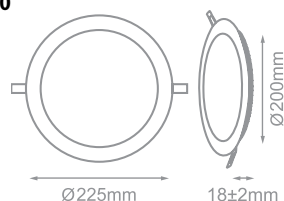

Radni vek: **30 000 h**
Broj ciklusa uključenja/isključenja: **15 000**
Boja svetlosti: **4 000 K (natural)**
Efikasnost: **70 lm/W**
Jačina svetlosti: **1 260 lm**
Ugao osvetljenja: **105°**
Dimabilna: **Nije dimabilna**
Faktor snage: **≥ 0.5**
CRI vrednost: **≥ 70**