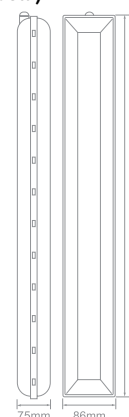

TUBA LED STAKLENA T8 9W 6000K 0.6M

Šifra artikla: **630400001**
Barcode: **8605039300620**
Transportno pakovanje: **20**
Pakovanje: **1**
Jedinica mere: **kom**
Model: **T8**
Grlo: **GU13**
IP zaštita: **IP 20**

Snaga: **9 W**
Napon: **160–265 V**
Radni vek: **20 000 h**
Broj ciklusa uključenja/isključenja: **100 000**
Boja svetlosti: **6 000 K (dnevna svetlost)**
Jačina svetlosti: **800 lm**
Ugao osvetljenja: **180°**
Dimabilna: **Nije dimabilna**
Faktor snage: **≥ 0.5**
CRI vrednost: **≥ 70**

6 000 K

TUBA LED STAKLENA T8 18W 6000K 1.2M

Šifra artikla: **630400002**
Barcode: **8605039300637**
Transportno pakovanje: **20**
Pakovanje: **1**
Jedinica mere: **kom**
Model: **T8**
Grlo: **GU13**
IP zaštita: **IP 20**

Snaga: **18 W**
Napon: **160–265 V**
Radni vek: **20 000 h**
Broj ciklusa uključenja/isključenja: **100 000**
Boja svetlosti: **6 000 K (dnevna svetlost)**
Jačina svetlosti: **1 600 lm**
Ugao osvetljenja: **180°**
Dimabilna: **Nije dimabilna**
Faktor snage: **≥ 0.5**
CRI vrednost: **≥ 70**

6 000 K

SVETILJKA IP65 60W 4500K 1.5M

Šifra artikla: **630600007**
Barcode: **8605039300828**
Transportno pakovanje: **8**
Pakovanje: **1**
Jedinica mere: **kom**
IP zaštita: **IP 65**
Snaga: **60 W**
Napon: **220 V**

Radni vek: **30 000 h**
Broj ciklusa uključenja/isključenja: **50 000**
Boja svetlosti: **4 500 K (hladno bela)**
Efikasnost: **80 lm/W**
Jačina svetlosti: **5 400 lm**
Ugao osvetljenja: **120°**
Dimabilna: **Nije dimabilna**
Faktor snage: **≥ 0.9**
CRI vrednost: **≥ 80**

4 500 K