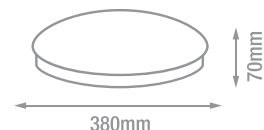

Napon: **180-260 V**
Radni vek: **30 000 h**
Boja svetlosti: **3000-6500 K**
Jačina svetlosti: **3 600 lm**
Faktor snage: **≥ 0.5**
CRI vrednost: **≥ 80**