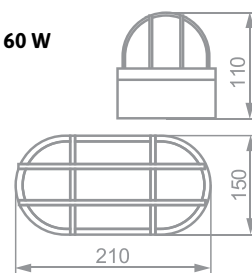

Šifra artikla: **630803001**
Barcode: **8605039301467**
Transportno pakovanje: **20**
Pakovanje: **1**
Jedinica mere: **kom**

IP zaštita: **IP 54**
Grlo: **E 27**
Maksimalna snaga: **60 W**