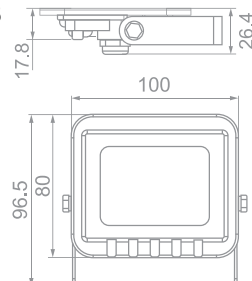

Šifra artikla: **630500001**
Barcode: **8605039300644**
Transportno pakovanje: **80**
Pakovanje: **1**
Jedinica mere: **kom**
IP zaštita: **IP 65**
Snaga: **10 W**
Napon: **170-240 V**

6 000 K

Radni vek: **50 000 h**
Broj ciklusa uključenja/isključenja: **15 000**
Boja svetlosti: **6 000 K (dnevna svetlost)**
Jačina svetlosti: **800 lm**
Ugao osvetljenja: **110°**
Dimabilna: **Nije dimabilna**
Faktor snage: **≥ 0.95**
CRI vrednost: **≥ 80**