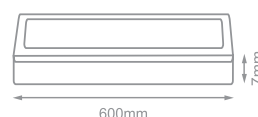

6 500 K

Radni vek: **30 000 h**
 Broj ciklusa uključenja/isključenja: **15 000**
 Boja svetlosti: **4 000 K (dnevna svetlost)**
 Efikasnost: **75 lm/W**
 Jačina svetlosti: **2 880 lm**
 Ugao osvetljenja: **105°**
 Dimabilna: **Nije dimabilna**
 Faktor snage: **≥ 0.5**
 CRI vrednost: **≥ 68**