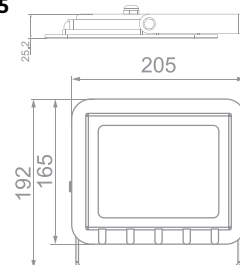

Šifra artikla: **630500007**
Barcode: **8605039300705**
Transportno pakovanje: **20**
Pakovanje: **1**
Jedinica mere: **kom**
IP zaštita: **IP 65**
Snaga: **50 W**
Napon: **170-240 V**

6 000 K

 Snaga 50 W	 IP65	 Jačina svetlosti 4200 lm

Radni vek: **50 000 h**
Broj ciklusa uključenja/isključenja: **15 000**
Boja svetlosti: **6 000 K (dnevna svetlost)**
Jačina svetlosti: **4 200 lm**
Ugao osvetljenja: **110°**
Dimabilna: **Nije dimabilna**
Faktor snage: **≥ 0.95**
CRI vrednost: **≥ 80**