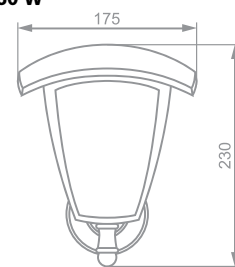

Šifra artikla: **631200001**
Barcode: **8605039302013**
Transportno pakovanje: **12**
Pakovanje: **1**
Jedinica mere: **kom**

IP zaštita: **IP 54**
Grlo: **E 27**
Maksimalna snaga: **60 W**