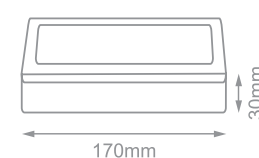

Šifra artikla: **630300053**
Barcode: **8605039329454**
Transportno pakovanje: **40**
Pakovanje: **1**
Jedinica mere: **kom**
IP zaštita: **IP 20**
Snaga: **12 W**
Napon: **170-265 V**

4 000 K

Radni vek: **30 000 h**
Broj ciklusa uključenja/isključenja: **15 000**
Boja svetlosti: **4 000 K (natural)**
Efikasnost: **80 lm/W**
Jačina svetlosti: **960 lm**
Ugao osvetljenja: **105°**
Dimabilna: **Nije dimabilna**
Faktor snage: **≥ 0.5**
CRI vrednost: **≥ 70**