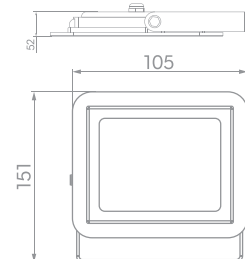

6 500 K

 Snaga 10 W	 IP66	 Jačina svetlosti 800 lm
--	---	--

Radni vek: **50 000 h**
 Broj ciklusa uključenja/isključenja: **25 000**
 Boja svetlosti: **6 500 K (dnevna svetlost)**
 Jačina svetlosti: **800 lm**
 Ugao osvetljenja: **100°**
 Dimabilna: **Nije dimabilna**
 Faktor snage: **≥ 0.9**
 CRI vrednost: **≥ 80**