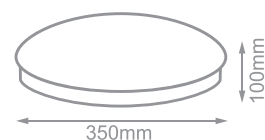

Šifra artikla: **631000003**
Barcode: **8605039308312**
Transportno pakovanje: **5**
Pakovanje: **1**
Jedinica mere: **kom**
IP zaštita: **IP 20**
Snaga: **18 W**

Napon: **180-265 V**
Radni vek: **15 000 h**
Boja svetlosti: **6 000 K (dnevna svetlost)**
Jačina svetlosti: **1 350 lm**
Faktor snage: **≥ 0.5**
CRI vrednost: **≥ 70**

6 000 K