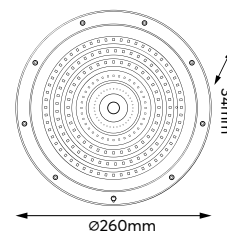

Šifra artikla: **630601100**
Barcode: **8606019374150**
Transportno pakovanje: **10**
Pakovanje: **1**
Jedinica mere: **kom**
IP zaštita: **IP 65**
Snaga: **100 W**
Napon: **100-240 V**

6 500 K

Radni vek: **30 000 h**
Boja svetlosti: **6 500 K (dnevna svetlost)**
Efikasnost: **100 lm/W**
Jačina svetlosti: **10 000 lm**
Dimabilna: **Nije dimabilna**
Faktor snage: **≥ 0.9**
CRI vrednost: **≥ 80**
Dužina: **260 mm**
Širina: **34 mm**