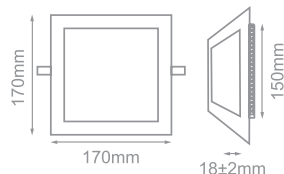

Radni vek: **30 000 h**
Broj ciklusa uključenja/isključenja: **15 000**
Boja svetlosti: **4 000 K (natural)**
Efikasnost: **70 lm/W**
Jačina svetlosti: **960 lm**
Ugao osvetljenja: **105°**
Dimabilna: **Nije dimabilna**
Faktor snage: **≥ 0.5**
CRI vrednost: **≥ 70**