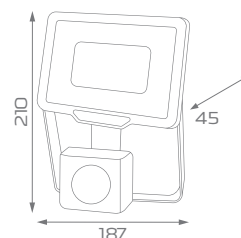

Šifra artikla: **630500325**
Barcode: **8606019378363**
Transportno pakovanje: **10**
Pakovanje: **1**
Jedinica mere: **kom**
IP zaštita: **IP 65**
Snaga: **50 W**
Napon: **220-240 V**

6 500 K

 Snaga 50 W	 IP65	 Jačina svetlosti 4000 lm

Radni vek: **36 000 h**
Broj ciklusa uključenja/isključenja: **15 000**
Boja svetlosti: **6 500 K (dnevna svetlost)**
Jačina svetlosti: **4 000 lm**
Ugao osvetljenja: **120°**
Dimabilna: **Nije dimabilna**
Faktor snage: **≥ 0.9**
CRI vrednost: **≥ 70**