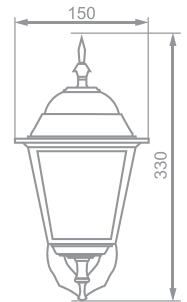

Šifra artikla: **631200201**
Barcode: **8605039302075**
Transportno pakovanje: **12**
Pakovanje: **1**
Jedinica mere: **kom**

IP zaštita: **IP 54**
Grlo: **E 27**
Maksimalna snaga: **60 W**