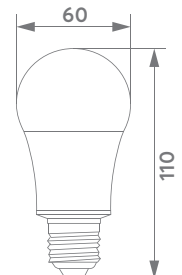

Radni vek: **20 000 h**
Broj ciklusa uključenja/isključenja: **15 000**
Boja svetlosti: **4 000 K (natural)**
Efikasnost: **80 lm/W**
Jačina svetlosti: **720 lm**
Ugao osvetljenja: **240°-270°**
Dimabilna: **Nije dimabilna**
Faktor snage: **≥ 0.5**
CRI vrednost: **≥ 80**