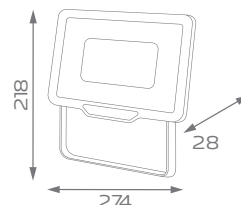

Šifra artikla: **630501310**
Barcode: **8605039307742**
Transportno pakovanje: **10**
Pakovanje: **1**
Jedinica mere: **kom**
IP zaštita: **IP 65**
Snaga: **100 W**
Napon: **220-240 V**

4 000 K

Radni vek: **36 000 h**
Broj ciklusa uključenja/isključenja: **15 000**
Boja svetlosti: **4 000 K (dnevna svetlost)**
Jačina svetlosti: **8 000 lm**
Ugao osvetljenja: **120°**
Dimabilna: **Nije dimabilna**
Faktor snage: **≥ 0.9**
CRI vrednost: **≥ 70**