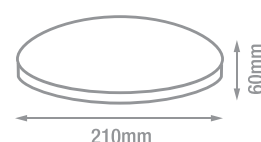

PLAFONJERA LED 15W 4000K IP65 CRNO BELA

Šifra artikla: **631001020**
Barcode: **8605039314405**
Transportno pakovanje: **20**
Pakovanje: **1**
Jedinica mere: **kom**
IP zaštita: **IP 65**
Snaga: **15 W**

Napon: **180-260 V**
Radni vek: **30 000 h**
Boja svetlosti: **4 000 K (natural)**
Jačina svetlosti: **1 200 lm**
Faktor snage: **≥ 0.5**
CRI vrednost: **≥ 80**

4 000 K

 Snaga 15 W	 IP65	 Jačina svetlosti 1200 lm

PLAFONJERA LED 18W 4000K IP65 CRNO BELA

Šifra artikla: **631001025**
Barcode: **8605039314429**
Transportno pakovanje: **20**
Pakovanje: **1**
Jedinica mere: **kom**
IP zaštita: **IP 65**
Snaga: **18 W**

Napon: **180-260 V**
Radni vek: **30 000 h**
Boja svetlosti: **4 000 K (natural)**
Jačina svetlosti: **1 440 lm**
Faktor snage: **≥ 0.5**
CRI vrednost: **≥ 80**

4 000 K

 Snaga 18 W	 IP65	 Jačina svetlosti 1440 lm

PLAFONJERA LED 10W 4000K IP65 BELA

Šifra artikla: **631001030**
Barcode: **8605039314450**
Transportno pakovanje: **20**
Pakovanje: **1**
Jedinica mere: **kom**
IP zaštita: **IP 65**
Snaga: **10 W**

Napon: **180-260 V**
Radni vek: **30 000 h**
Boja svetlosti: **4 000 K (natural)**
Jačina svetlosti: **800 lm**
Faktor snage: **≥ 0.5**
CRI vrednost: **≥ 80**

4 000 K

 Snaga 10 W	 IP65	 Jačina svetlosti 800 lm