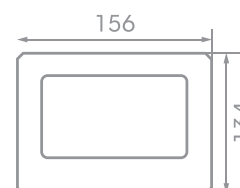

Šifra artikla: **630500122**
Barcode: **8605039302686**
Transportno pakovanje: **20**
Pakovanje: **1**
Jedinica mere: **kom**
IP zaštita: **IP 44**
Snaga: **20 W**
Napon: **220 V**

Radni vek: **25 000 h**
Broj ciklusa uključenja/isključenja: **15 000**
Boja svetlosti: **6 500 K (dnevna svetlost)**
Jačina svetlosti: **1 600 lm**
Ugao osvetljenja: **100°**
Dimabilna: **Nije dimabilna**
Faktor snage: **≥ 0.5**
CRI vrednost: **≥ 80**

6 500 K

 Snaga 20 W	 IP44	 Jačina svetlosti 1600 lm