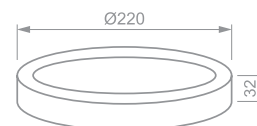

4 000 K

PANEL LED 24W 4000K NADGRADNI KRUG DEZEN DRVO

Šifra artikla: **630300040**
Barcode: **8605039304970**
Transportno pakovanje: **20**
Pakovanje: **1**
Jedinica mere: **kom**
IP zaštita: **IP 20**
Snaga: **24 W**
Napon: **85-265 V**

Radni vek: **30 000 h**
Broj ciklusa uključenja/isključenja: **15 000**
Boja svetlosti: **4 000 K (natural)**
Efikasnost: **70 lm/W**
Jačina svetlosti: **2 040 lm**
Ugao osvetljenja: **120°**
Dimabilna: **Nije dimabilna**
Faktor snage: **≥ 0.5**
CRI vrednost: **≥ 70**