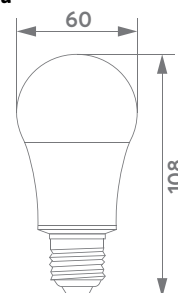

Šifra artikla: **630100012**
Barcode: **8605039320420**
Transportno pakovanje: **100**
Pakovanje: **10**
Jedinica mere: **kom**
Model: **A60**
Grlo: **E27**
Snaga: **7 W**
Napon: **220 V**

Radni vek: **20 000 h**
Broj ciklusa uključenja/isključenja: **15 000**
Boja svetlosti: **4 000 K (natural)**
Efikasnost: **80 lm/W**
Jačina svetlosti: **560 lm**
Ugao osvetljenja: **240°-270°**
Dimabilna: **Nije dimabilna**
Faktor snage: **≥ 0.5**
CRI vrednost: **≥ 80**