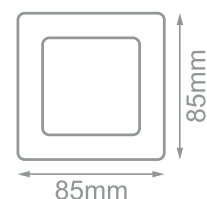

Šifra artikla: **630300024**
Barcode: **8605039303799**
Transportno pakovanje: **100**
Pakovanje: **1**
Jedinica mere: **kom**
Model: **Kocka**
Snaga: **3 W**
Napon: **85-265 V**

Radni vek: **30 000 h**
Broj ciklusa uključenja/isključenja: **15 000**
Boja svetlosti: **6 000 K (dnevna svetlost)**
Jačina svetlosti: **180 lm**
Ugao osvetljenja: **120°**
Dimabilna: **Nije dimabilna**
Faktor snage: **≥ 0.5**
CRI vrednost: **≥ 70**

6 000 K