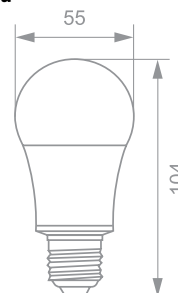

Šifra artikla: **630100002**
Barcode: **8605039300088**
Transportno pakovanje: **100**
Pakovanje: **10**
Jedinica mere: **kom**
Model: **A55**
Grlo: **E27**
Snaga: **5 W**
Napon: **220 V**

Radni vek: **20 000 h**
Broj ciklusa uključenja/isključenja: **15 000**
Boja svetlosti: **6 400 K (dnevna svetlost)**
Efikasnost: **80 lm/W**
Jačina svetlosti: **400 lm**
Ugao osvetljenja: **240°-270°**
Dimabilna: **Nije dimabilna**
Faktor snage: **≥ 0.5**
CRI vrednost: **≥ 80**