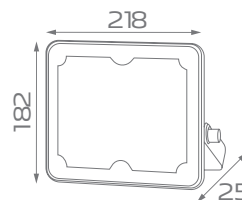

6 500 K

Snaga
100 W

IP65

Jačina
svetlosti
9000 lm

Radni vek: **30 000 h**
 Broj ciklusa uključenja/isključenja: **15 000**
 Boja svetlosti: **6 500 K (dnevna svetlost)**
 Jačina svetlosti: **9 000 lm**
 Ugao osvetljenja: **90°**
 Dimabilna: **Nije dimabilna**
 Faktor snage: **≥ 0.9**
 CRI vrednost: **≥ 80**