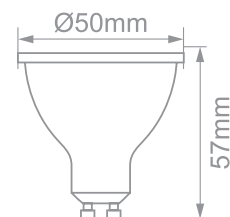

Šifra artikla: **630200009**
Barcode: **8605039300347**
Transportno pakovanje: **200**
Pakovanje: **10**
Jedinica mere: **kom**
Model: **Spot LED COB**
Grlo: **GU10**
Snaga: **5 W**
Napon: **175-220 V**

3 000 K

Radni vek: **15 000 h**
Broj ciklusa uključenja/isključenja: **30 000**
Boja svetlosti: **3 000 K (toplo bela)**
Jačina svetlosti: **410 lm**
Ugao osvetljenja: **38°**
Dimabilna: **Nije dimabilna**
Faktor snage: **≥ 0.5**
CRI vrednost: **≥ 80**