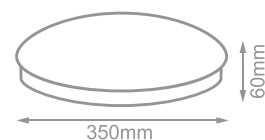

PLAFONJERA LED 18W 6000K TALAS

Šifra artikla: **631000011**
Barcode: **8605039308398**
Transportno pakovanje: **5**
Pakovanje: **1**
Jedinica mere: **kom**
IP zaštita: **IP 20**
Snaga: **18 W**

Napon: **180-265 V**
Radni vek: **15 000 h**
Boja svetlosti: **6 000 K (dnevna svetlost)**
Jačina svetlosti: **1 350 lm**
Faktor snage: **≥ 0.5**
CRI vrednost: **≥ 70**

PLAFONJERA LED 24W 6000K TALAS

Šifra artikla: **631000012**
Barcode: **8605039308404**
Transportno pakovanje: **5**
Pakovanje: **1**
Jedinica mere: **kom**
IP zaštita: **IP 20**
Snaga: **24 W**

Napon: **180-265 V**
Radni vek: **15 000 h**
Boja svetlosti: **6 000 K (dnevna svetlost)**
Jačina svetlosti: **1 800 lm**
Faktor snage: **≥ 0.5**
CRI vrednost: **≥ 70**

PLAFONJERA LED 36W 6000K TALAS

Šifra artikla: **631000013**
Barcode: **8605039308411**
Transportno pakovanje: **5**
Pakovanje: **1**
Jedinica mere: **kom**
IP zaštita: **IP 20**
Snaga: **36 W**

Napon: **180-265 V**
Radni vek: **15 000 h**
Boja svetlosti: **6 000 K (dnevna svetlost)**
Jačina svetlosti: **2 700 lm**
Faktor snage: **≥ 0.5**
CRI vrednost: **≥ 70**