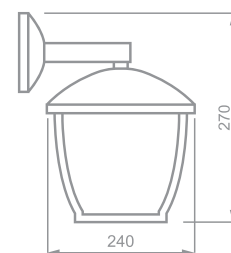

Šifra artikla: **631200302**
Barcode: **8605039307643**
Transportno pakovanje: **6**
Pakovanje: **1**
Jedinica mere: **kom**

IP zaštita: **IP 44**
Grlo: **E 27**
Maksimalna snaga: **60 W**