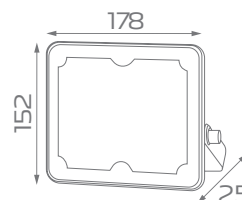

6 500 K

Snaga
50 W

IP65

Jačina
svetlosti
4500 lm

Radni vek: **30 000 h**
 Broj ciklusa uključenja/isključenja: **15 000**
 Boja svetlosti: **6 500 K (dnevna svetlost)**
 Jačina svetlosti: **4 500 lm**
 Ugao osvetljenja: **90°**
 Dimabilna: **Nije dimabilna**
 Faktor snage: **≥ 0.9**
 CRI vrednost: **≥ 80**