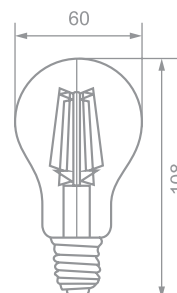

Šifra artikla: **630700005**
Barcode: **8605039301252**
Transportno pakovanje: **50**
Pakovanje: **10**
Jedinica mere: **kom**
Model: **A60**
Grlo: **E27**
Snaga: **4 W**
Napon: **220 V**

2 000 K

Radni vek: **30 000 h**
Broj ciklusa uključenja/isključenja: **15 000**
Boja svetlosti: **2 000 K (toplo bela)**
Jačina svetlosti: **280 lm**
Ugao osvetljenja: **360°**
Dimabilna: **Nije dimabilna**
Faktor snage: ≥ 0.5
Efikasnost: **70 lm / W**