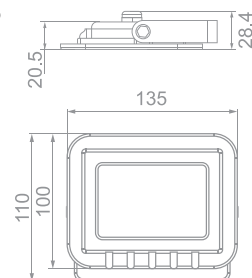

Šifra artikla: **630500003**
Barcode: **8605039300668**
Transportno pakovanje: **50**
Pakovanje: **1**
Jedinica mere: **kom**
IP zaštita: **IP 65**
Snaga: **20 W**
Napon: **170-240 V**

6 000 K

Radni vek: **50 000 h**
Broj ciklusa uključenja/isključenja: **15 000**
Boja svetlosti: **6 000 K (dnevna svetlost)**
Jačina svetlosti: **1 700 lm**
Ugao osvetljenja: **110°**
Dimabilna: **Nije dimabilna**
Faktor snage: **≥ 0.95**
CRI vrednost: **≥ 80**