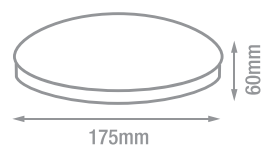

PLAFONJERA LED 15W 4000K IP65 CRNO BELA

Šifra artikla: **631001020**
Barcode: **8605039314405**
Transportno pakovanje: **20**
Pakovanje: **1**
Jedinica mere: **kom**
IP zaštita: **IP 65**
Snaga: **15 W**

Napon: **180-260 V**
Radni vek: **30 000 h**
Boja svetlosti: **4 000 K (natural)**
Jačina svetlosti: **1 200 lm**
Faktor snage: **≥ 0.5**
CRI vrednost: **≥ 80**

4 000 K

 Snaga 15 W	 IP65	 Jačina svetlosti 1200 lm

PLAFONJERA LED 18W 4000K IP65 CRNO BELA

Šifra artikla: **631001025**
Barcode: **8605039314429**
Transportno pakovanje: **20**
Pakovanje: **1**
Jedinica mere: **kom**
IP zaštita: **IP 65**
Snaga: **18 W**

Napon: **180-260 V**
Radni vek: **30 000 h**
Boja svetlosti: **4 000 K (natural)**
Jačina svetlosti: **1 440 lm**
Faktor snage: **≥ 0.5**
CRI vrednost: **≥ 80**

4 000 K

 Snaga 18 W	 IP65	 Jačina svetlosti 1440 lm

PLAFONJERA LED 10W 4000K IP65 BELA

Šifra artikla: **631001030**
Barcode: **8605039314450**
Transportno pakovanje: **20**
Pakovanje: **1**
Jedinica mere: **kom**
IP zaštita: **IP 65**
Snaga: **10 W**

Napon: **180-260 V**
Radni vek: **30 000 h**
Boja svetlosti: **4 000 K (natural)**
Jačina svetlosti: **800 lm**
Faktor snage: **≥ 0.5**
CRI vrednost: **≥ 80**

4 000 K

 Snaga 10 W	 IP65	 Jačina svetlosti 800 lm