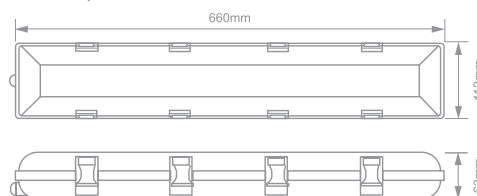

Šifra artikla: **630600003**
Barcode: **8605039300781**
Transportno pakovanje: **10**
Pakovanje: **1**
Jedinica mere: **kom**

IP zaštita: **IP 65**
Snaga tube: **2x9 W**
Dužina tube: **0.6 m**
Kompatibilno sa LED tubom T8