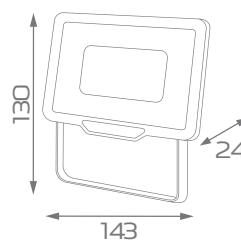

Šifra artikla: **630500303**
Barcode: **8606019374013**
Transportno pakovanje: **30**
Pakovanje: **1**
Jedinica mere: **kom**
IP zaštita: **IP 65**
Snaga: **30 W**
Napon: **220-240 V**

Radni vek: **36 000 h**
Broj ciklusa uključenja/isključenja: **15 000**
Boja svetlosti: **6 500 K (dnevna svetlost)**
Jačina svetlosti: **2 400 lm**
Ugao osvetljenja: **120°**
Dimabilna: **Nije dimabilna**
Faktor snage: **≥ 0.9**
CRI vrednost: **≥ 70**

6 500 K

 Snaga 30 W	 IP65	 Jačina svetlosti 2400 lm