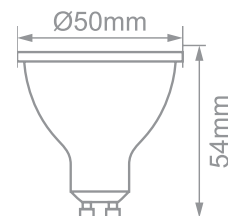

Šifra artikla: **630200002**
Barcode: **8605039300279**
Transportno pakovanje: **200**
Pakovanje: **10**
Jedinica mere: **kom**
Model: **Spot LED SMD**
Grlo: **GU10**
Snaga: **3 W**
Napon: **175-220 V**

6 500 K

Radni vek: **15 000 h**
Broj ciklusa uključenja/isključenja: **30 000**
Boja svetlosti: **6 500 K (dnevna svetlost)**
Jačina svetlosti: **240 lm**
Ugao osvetljenja: **102°**
Dimabilna: **Nije dimabilna**
Faktor snage: **≥ 0.5**
CRI vrednost: **≥ 80**