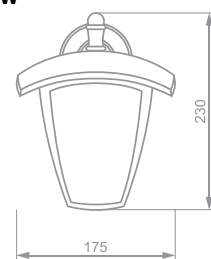

Šifra artikla: **631200002**
Barcode: **8605039302020**
Transportno pakovanje: **12**
Pakovanje: **1**
Jedinica mere: **kom**

IP zaštita: **IP 54**
Grlo: **E 27**
Maksimalna snaga: **60 W**