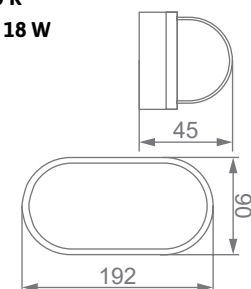

Šifra artikla: **635100040**
Barcode: **8606019376598**
Transportno pakovanje: **40**
Pakovanje: **1**
Jedinica mere: **kom**

IP zaštita: **IP 54**
Boja svetlosti: **4 000 K**
Maksimalna snaga: **18 W**