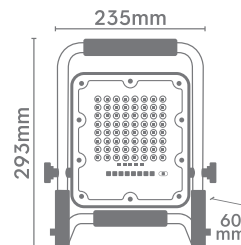

6 500 K

 Snaga 50 W	 IP66	 Jačina svetlosti 540 lm
---	--	--

Kapacitet baterije: **5 000 h**
 Radni vek: **20 000 h**
 Broj ciklusa uključenja/isključenja: **15 000**
 Boja svetlosti: **6 500 K (dnevna svetlost) + SOS**
 Jačina svetlosti: **540 lm**
 Dimabilna: **Da**
 CRI vrednost: **≥ 70**