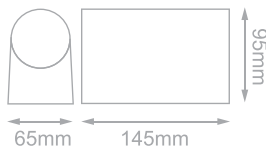

Šifra artikla: **634500003**
Barcode: **8605039330771**
Transportno pakovanje: **36**
Pakovanje: **1**
Jedinica mere: **kom**
IP zaštita: **IP 44**

Grlo: **GU10**
Maksimalna snaga: **2x35 W**
Visina: **145 mm**
Dužina: **95 mm**
Širina: **65 mm**

LAMPA FASADNA KOCKA 1XGU10 SIVA