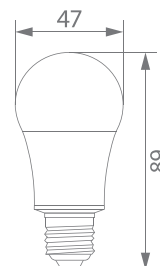

Šifra artikla: **630101108**
Barcode: **8606019375324**
Transportno pakovanje: **100**
Pakovanje: **10**
Jedinica mere: **kom**
Model: **G45**
Grlo: **E14**
Snaga: **7 W**
Napon: **220-240 V**

6 400 K

Radni vek: **20 000 h**
Broj ciklusa uključenja/isključenja: **15 000**
Boja svetlosti: **6 400 K (dnevna svetlost)**
Efikasnost: **85 lm/W**
Jačina svetlosti: **595 lm**
Ugao osvetljenja: **240°-270°**
Dimabilna: **Nije dimabilna**
Faktor snage: **≥ 0.5**
CRI vrednost: **≥ 80**