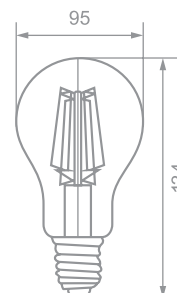

Šifra artikla: **630700003**
Barcode: **8605039301238**
Transportno pakovanje: **25**
Pakovanje: **5**
Jedinica mere: **kom**
Model: **G95**
Grlo: **E27**
Snaga: **4 W**
Napon: **220 V**

2 000 K

Radni vek: **30 000 h**
Broj ciklusa uključenja/isključenja: **15 000**
Boja svetlosti: **2 000 K (toplo bela)**
Jačina svetlosti: **280 lm**
Ugao osvetljenja: **360°**
Dimabilna: **Nije dimabilna**
Faktor snage: ≥ 0.5
Efikasnost: **70 lm / W**