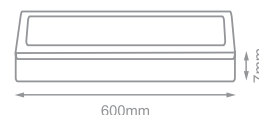

6 500 K

Radni vek: **30 000 h**
 Broj ciklusa uključenja/isključenja: **15 000**
 Boja svetlosti: **6 500 K (dnevna svetlost)**
 Efikasnost: **75 lm/W**
 Jačina svetlosti: **2 700 lm**
 Ugao osvetljenja: **105°**
 Dimabilna: **Nije dimabilna**
 Faktor snage: **≥ 0.5**
 CRI vrednost: **≥ 68**