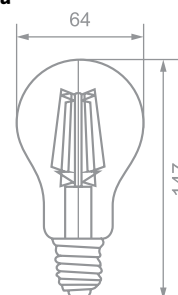

2 000 K

Snaga
4 W

Grlo
E 27

Jačina
svetlosti
280 lm

Radni vek: **30 000 h**
 Broj ciklusa uključenja/isključenja: **15 000**
 Boja svetlosti: **2 000 K (toplo bela)**
 Jačina svetlosti: **280 lm**
 Ugao osvetljenja: **360°**
 Boja: **Plava / Zelena / Crvena**
 Dimabilna: **Nije dimabilna**
 Faktor snage: **≥ 0.5**
 Efikasnost: **70 lm / W**