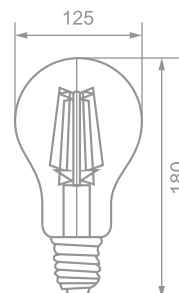

Šifra artikla: **630700006**
Barcode: **8605039301269**
Transportno pakovanje: **25**
Pakovanje: **5**
Jedinica mere: **kom**
Model: **G125**
Grlo: **E27**
Snaga: **4 W**
Napon: **220 V**

2 000 K

Radni vek: **30 000 h**
Broj ciklusa uključenja/isključenja: **15 000**
Boja svetlosti: **2 000 K (toplo bela)**
Jačina svetlosti: **280 lm**
Ugao osvetljenja: **360°**
Dimabilna: **Nije dimabilna**
Faktor snage: **≥ 0.5**
Efikasnost: **70 lm / W**