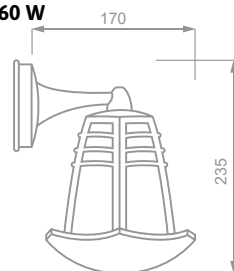

FENJER CRNI ZIDNI NA DOLE LUX 4

Šifra artikla: **631200304**
 Barcode: **8605039307667**
 Transportno pakovanje: **10**
 Pakovanje: **1**
 Jedinica mere: **kom**

IP zaštita: **IP 44**
 Grlo: **E 27**
 Maksimalna snaga: **60 W**