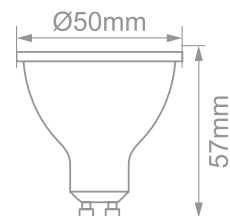

Šifra artikla: **630200014**
Barcode: **8605039300392**
Transportno pakovanje: **200**
Pakovanje: **10**
Jedinica mere: **kom**
Model: **Spot LED COB**
Grlo: **GU10**
Snaga: **7 W**
Napon: **175-220 V**

6 500 K

Radni vek: **15 000 h**
Broj ciklusa uključenja/isključenja: **30 000**
Boja svetlosti: **6 500 K (dnevna svetlost)**
Jačina svetlosti: **510 lm**
Ugao osvetljenja: **38°**
Dimabilna: **Nije dimabilna**
Faktor snage: **≥ 0.5**
CRI vrednost: **≥ 80**