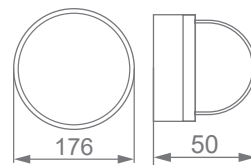

LAMPA BRODSKA LED 18W 4000K KRUG

Šifra artikla: **635100030**
Barcode: **8606019377540**
Transportno pakovanje: **24**
Pakovanje: **1**
Jedinica mere: **kom**

IP zaštita: **IP 54**
Boja svetlosti: **4 000 K**
Maksimalna snaga: **18 W**

LAMPA BRODSKA LED 12W 4000K KRUG

Šifra artikla: **635100035**
Barcode: **8606019376796**
Transportno pakovanje: **50**
Pakovanje: **1**
Jedinica mere: **kom**

IP zaštita: **IP 54**
Boja svetlosti: **4 000 K**
Maksimalna snaga: **12 W**

LAMPA BRODSKA LED 18W 4000K OVAL

Šifra artikla: **635100040**
Barcode: **8606019376598**
Transportno pakovanje: **40**
Pakovanje: **1**
Jedinica mere: **kom**

IP zaštita: **IP 54**
Boja svetlosti: **4 000 K**
Maksimalna snaga: **18 W**

LAMPA BRODSKA LED 12W 4000K OVAL

Šifra artikla: **635100045**
Barcode: **8606019376277**
Transportno pakovanje: **50**
Pakovanje: **1**
Jedinica mere: **kom**

IP zaštita: **IP 54**
Boja svetlosti: **4 000 K**
Maksimalna snaga: **12 W**