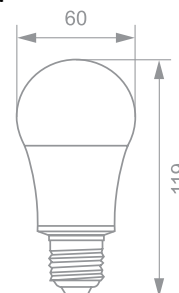

Radni vek: **20 000 h**
Broj ciklusa uključenja/isključenja: **15 000**
Boja svetlosti: **6 400 K (dnevna svetlost)**
Efikasnost: **95 lm/W**
Jačina svetlosti: **1 140 lm**
Ugao osvetljenja: **240°-270°**
Dimabilna: **Nije dimabilna**
Faktor snage: **≥ 0.5**
CRI vrednost: **≥ 80**