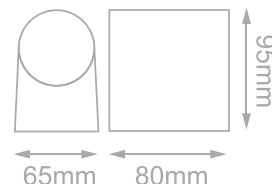

Šifra artikla: **63450009**
Barcode: **8605039323032**
Transportno pakovanje: **36**
Pakovanje: **1**
Jedinica mere: **kom**
IP zaštita: **IP 44**

Grlo: **GU10**
Maksimalna snaga: **1x35 W**
Visina: **80 mm**
Dužina: **95 mm**
Širina: **65 mm**