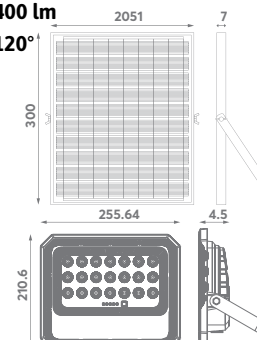

Šifra artikla: **630510002**
Barcode: **8605039303850**
Transportno pakovanje: **5**
Pakovanje: **1**
Jedinica mere: **kom**
IP zaštita: **IP 65**
Snaga: **100 W**
Napon baterije: **3.2 V**

6 500 K

Kapacitet baterije: **10 000 mah**
Radni vek: **30 000 h**
Broj ciklusa uključenja/isključenja: **15 000**
Boja svetlosti: **6 500 K (dnevna svetlost)**
Jačina svetlosti: **1 400 lm**
Ugao osvetljenja: **120°**
Dimabilna: **Da**
CRI vrednost: **≥ 70**