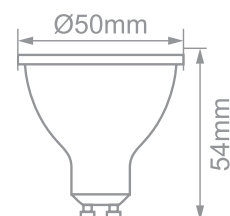

Šifra artikla: **630200006**
Barcode: **8605039300316**
Transportno pakovanje: **200**
Pakovanje: **10**
Jedinica mere: **kom**
Model: **Spot LED SMD**
Grlo: **GU10**
Snaga: **5 W**
Napon: **175-220 V**

6 500 K

Radni vek: **15 000 h**
Broj ciklusa uključenja/isključenja: **30 000**
Boja svetlosti: **6 500 K (dnevna svetlost)**
Jačina svetlosti: **410 lm**
Ugao osvetljenja: **102°**
Dimabilna: **Nije dimabilna**
Faktor snage: **≥ 0.5**
CRI vrednost: **≥ 80**