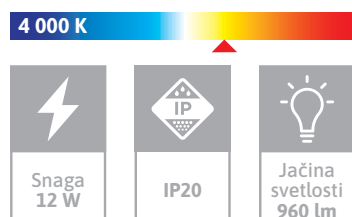

Šifra artikla: **630300052**
Barcode: **8605039329430**
Transportno pakovanje: **40**
Pakovanje: **1**
Jedinica mere: **kom**
IP zaštita: **IP 20**
Snaga: **12 W**
Napon: **85-265 V**