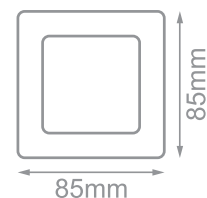

Šifra artikla: **630300023**
Barcode: **8605039303782**
Transportno pakovanje: **100**
Pakovanje: **1**
Jedinica mere: **kom**
Model: **Kocka**
Snaga: **3 W**
Napon: **85-265 V**

Radni vek: **30 000 h**
Broj ciklusa uključenja/isključenja: **15 000**
Boja svetlosti: **3 000 K (toplo bela)**
Jačina svetlosti: **180 lm**
Dimabilna: **Nije dimabilna**
Faktor snage: **≥ 0.5**
CRI vrednost: **≥ 70**

3 000 K