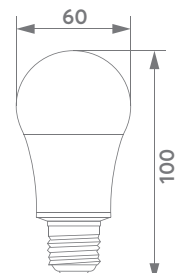

Radni vek: **20 000 h**
Broj ciklusa uključenja/isključenja: **15 000**
Boja svetlosti: **6 400 K (dnevna svetlost)**
Efikasnost: **85 lm/W**
Jačina svetlosti: **770 lm**
Ugao osvetljenja: **240°-270°**
Dimabilna: **Nije dimabilna**
Faktor snage: **≥ 0.5**
CRI vrednost: **≥ 80**