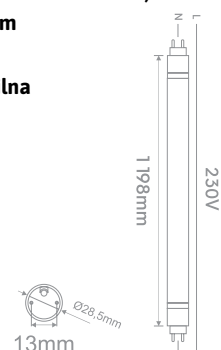

TUBA LED STAKLENA T8 9W 6000K 0.6M

Šifra artikla: **630400001**
Barcode: **8605039300620**
Transportno pakovanje: **20**
Pakovanje: **1**
Jedinica mere: **kom**
Model: **T8**
Grlo: **GU13**
IP zaštita: **IP 20**

Snaga: **9 W**
Napon: **160–265 V**
Radni vek: **20 000 h**
Broj ciklusa uključenja/isključenja: **100 000**
Boja svetlosti: **6 000 K (dnevna svetlost)**
Jačina svetlosti: **800 lm**
Ugao osvetljenja: **180°**
Dimabilna: **Nije dimabilna**
Faktor snage: **≥ 0.5**
CRI vrednost: **≥ 70**

6 000 K

TUBA LED STAKLENA T8 18W 6000K 1.2M

Šifra artikla: **630400002**
Barcode: **8605039300637**
Transportno pakovanje: **20**
Pakovanje: **1**
Jedinica mere: **kom**
Model: **T8**
Grlo: **GU13**
IP zaštita: **IP 20**

Snaga: **18 W**
Napon: **160–265 V**
Radni vek: **20 000 h**
Broj ciklusa uključenja/isključenja: **100 000**
Boja svetlosti: **6 000 K (dnevna svetlost)**
Jačina svetlosti: **1 600 lm**
Ugao osvetljenja: **180°**
Dimabilna: **Nije dimabilna**
Faktor snage: **≥ 0.5**
CRI vrednost: **≥ 70**

6 000 K

SVETILJKA IP65 60W 4500K 1.5M

Šifra artikla: **630600007**
Barcode: **8605039300828**
Transportno pakovanje: **8**
Pakovanje: **1**
Jedinica mere: **kom**
IP zaštita: **IP 65**
Snaga: **60 W**
Napon: **220 V**

Radni vek: **30 000 h**
Broj ciklusa uključenja/isključenja: **50 000**
Boja svetlosti: **4 500 K (hladno bela)**
Efikasnost: **80 lm/W**
Jačina svetlosti: **5 400 lm**
Ugao osvetljenja: **120°**
Dimabilna: **Nije dimabilna**
Faktor snage: **≥ 0.9**
CRI vrednost: **≥ 80**

4 500 K