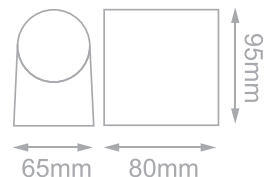

Šifra artikla: **634500001**
Barcode: **8605039330757**
Transportno pakovanje: **36**
Pakovanje: **1**
Jedinica mere: **kom**
IP zaštita: **IP 44**

Grlo: **GU10**
Maksimalna snaga: **1x35 W**
Visina: **80 mm**
Dužina: **95 mm**
Širina: **65 mm**