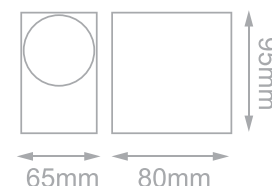

Šifra artikla: **634500013**
Barcode: **8605039323087**
Transportno pakovanje: **36**
Pakovanje: **1**
Jedinica mere: **kom**
IP zaštita: **IP 44**

Grlo: **GU10**
Maksimalna snaga: **1x35 W**
Visina: **80 mm**
Dužina: **95 mm**
Širina: **65 mm**

LAMPA FASADNA KOCKA 2XGU10 BELA