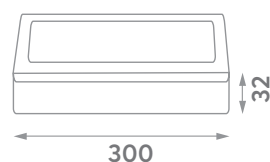

PANEL LED 18W 4000K NADGRADNI KRUG HROM

Šifra artikla: **630300037**
Barcode: **8605039304949**
Transportno pakovanje: **20**
Pakovanje: **1**
Jedinica mere: **kom**
IP zaštita: **IP 20**
Snaga: **18 W**
Napon: **85-265 V**

Radni vek: **30 000 h**
Broj ciklusa uključenja/isključenja: **15 000**
Boja svetlosti: **4 000 K (natural)**
Efikasnost: **100 lm/W**
Jačina svetlosti: **2 280 lm**
Ugao osvetljenja: **120°**
Dimabilna: **Nije dimabilna**
Faktor snage: **≥ 0.5**
CRI vrednost: **≥ 70**