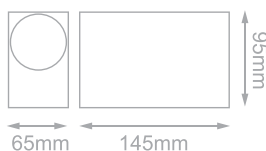

Šifra artikla: **634500007**
Barcode: **8605039330818**
Transportno pakovanje: **36**
Pakovanje: **1**
Jedinica mere: **kom**
IP zaštita: **IP 44**

Grlo: **GU10**
Maksimalna snaga: **2x35 W**
Visina: **145 mm**
Dužina: **95 mm**
Širina: **65 mm**