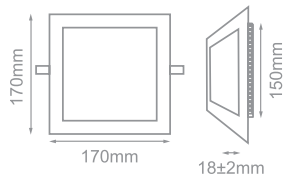

Radni vek: **30 000 h**
Broj ciklusa uključenja/isključenja: **15 000**
Boja svetlosti: **6 000 K (dnevna svetlost)**
Efikasnost: **80 lm/W**
Jačina svetlosti: **960 lm**
Ugao osvetljenja: **105°**
Dimabilna: **Nije dimabilna**
Faktor snage: **≥ 0.5**
CRI vrednost: **≥ 70**