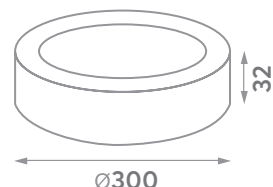

PANEL LED 24W 6000K NADGRADNI D300 KRUG

Šifra artikla: **630300019**
Barcode: **8605039300606**
Transportno pakovanje: **20**
Pakovanje: **1**
Jedinica mere: **kom**
IP zaštita: **IP 20**
Snaga: **24 W**
Napon: **170-265 V**

6 000 K

Radni vek: **30 000 h**
Broj ciklusa uključenja/isključenja: **15 000**
Boja svetlosti: **6 000 K (dnevna svetlost)**
Efikasnost: **85 lm/W**
Jačina svetlosti: **2 040 lm**
Ugao osvetljenja: **105°**
Dimabilna: **Nije dimabilna**
Faktor snage: **≥ 0.5**
CRI vrednost: **≥ 70**