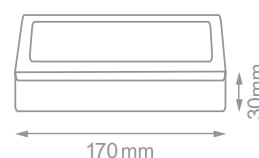

6 500 K

Radni vek: **30 000 h**
 Broj ciklusa uključenja/isključenja: **50 000**
 Boja svetlosti: **6 500 K (natural)**
 Efikasnost: **80 lm/W**
 Jačina svetlosti: **1280 lm**
 Ugao osvetljenja: **120°**
 Dimabilna: **Nije dimabilna**
 Faktor snage: **≥ 0.5**
 CRI vrednost: **≥ 80**