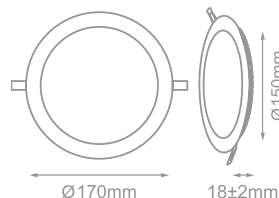

Radni vek: **30 000 h**
Broj ciklusa uključenja/isključenja: **15 000**
Boja svetlosti: **3 000 K (toplo bela)**
Efikasnost: **80 lm/W**
Jačina svetlosti: **960 lm**
Ugao osvetljenja: **105°**
Dimabilna: **Nije dimabilna**
Faktor snage: **≥ 0.5**
CRI vrednost: **≥ 70**