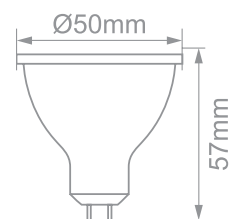

Šifra artikla: **630200012**
Barcode: **8605039300378**
Transportno pakovanje: **200**
Pakovanje: **10**
Jedinica mere: **kom**
Model: **Spot LED COB**
Grlo: **MR16**
Snaga: **5 W**
Napon: **175-220 V**

6 500 K

Radni vek: **15 000 h**
Broj ciklusa uključenja/isključenja: **30 000**
Boja svetlosti: **6 500 K (dnevna svetlost)**
Jačina svetlosti: **410 lm**
Ugao osvetljenja: **38°**
Dimabilna: **Nije dimabilna**
Faktor snage: **≥ 0.5**
CRI vrednost: **≥ 80**