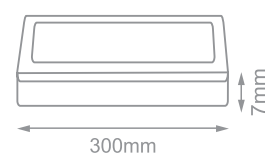

Radni vek: **30 000 h**
Broj ciklusa uključenja/isključenja: **15 000**
Boja svetlosti: **6 500 K (dnevna svetlost)**
Efikasnost: **75 lm/W**
Jačina svetlosti: **2 700 lm**
Ugao osvetljenja: **105°**
Dimabilna: **Nije dimabilna**
Faktor snage: **≥ 0.5**
CRI vrednost: **≥ 68**