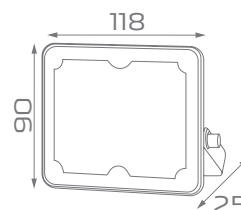

6 500 K

Snaga
10 W

IP65

Jačina
svetlosti
900 lm

Radni vek: **30 000 h**
 Broj ciklusa uključenja/isključenja: **15 000**
 Boja svetlosti: **6 500 K (dnevna svetlost)**
 Jačina svetlosti: **900 lm**
 Ugao osvetljenja: **90°**
 Dimabilna: **Nije dimabilna**
 Faktor snage: **≥ 0.9**
 CRI vrednost: **≥ 80**