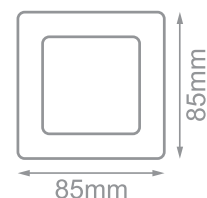

Šifra artikla: **630300045**
Barcode: **8605039329294**
Transportno pakovanje: **100**
Pakovanje: **1**
Jedinica mere: **kom**
Model: **Kocka**
Snaga: **3 W**
Napon: **85-265 V**

Radni vek: **30 000 h**
Broj ciklusa uključenja/isključenja: **15 000**
Boja svetlosti: **4 000 K (natural)**
Jačina svetlosti: **180 lm**
Ugao osvetljenja: **120°**
Dimabilna: **Nije dimabilna**
Faktor snage: **≥ 0.5**
CRI vrednost: **≥ 70**

4 000 K