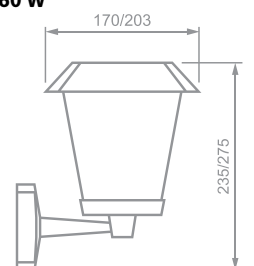

Šifra artikla: **631200301**
Barcode: **8605039303959**
Transportno pakovanje: **10**
Pakovanje: **1**
Jedinica mere: **kom**

IP zaštita: **IP 44**
Grlo: **E 27**
Maksimalna snaga: **60 W**