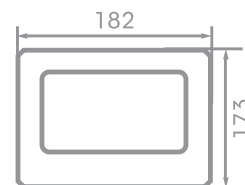

6 500 K

 Snaga 30 W	 IP44	 Jačina svetlosti 2400 lm
--	---	---

Radni vek: **25 000 h**
 Broj ciklusa uključenja/isključenja: **15 000**
 Boja svetlosti: **6 500 K (dnevna svetlost)**
 Jačina svetlosti: **2 400 lm**
 Ugao osvetljenja: **100°**
 Dimabilna: **Nije dimabilna**
 Faktor snage: **≥ 0.9**
 CRI vrednost: **≥ 80**