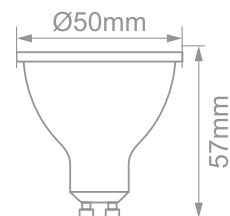

Šifra artikla: **630200010**
Barcode: **8605039300354**
Transportno pakovanje: **200**
Pakovanje: **10**
Jedinica mere: **kom**
Model: **Spot LED COB**
Grlo: **GU10**
Snaga: **5 W**
Napon: **175-220 V**

6 500 K

Radni vek: **15 000 h**
Broj ciklusa uključenja/isključenja: **30 000**
Boja svetlosti: **6 500 K (dnevna svetlost)**
Jačina svetlosti: **410 lm**
Ugao osvetljenja: **38°**
Dimabilna: **Nije dimabilna**
Faktor snage: **≥ 0.5**
CRI vrednost: **≥ 80**