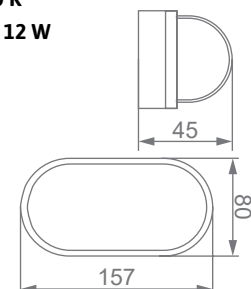

Šifra artikla: **635100045**
Barcode: **8606019376277**
Transportno pakovanje: **50**
Pakovanje: **1**
Jedinica mere: **kom**

IP zaštita: **IP 54**
Boja svetlosti: **4 000 K**
Maksimalna snaga: **12 W**