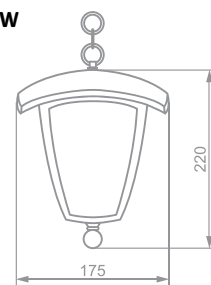

Šifra artikla: **631200003**
Barcode: **8605039302037**
Transportno pakovanje: **12**
Pakovanje: **1**
Jedinica mere: **kom**

IP zaštita: **IP 54**
Grlo: **E 27**
Maksimalna snaga: **60 W**