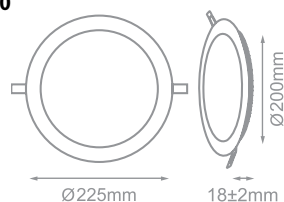

Radni vek: **30 000 h**
Broj ciklusa uključenja/isključenja: **15 000**
Boja svetlosti: **6 000 K (dnevna svetlost)**
Efikasnost: **70 lm/W**
Jačina svetlosti: **1 260 lm**
Ugao osvetljenja: **105°**
Dimabilna: **Nije dimabilna**
Faktor snage: **≥ 0.5**
CRI vrednost: **≥ 70**