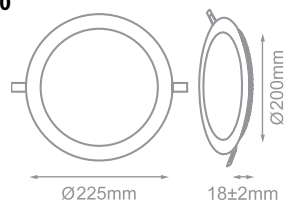

Radni vek: **30 000 h**
Broj ciklusa uključenja/isključenja: **15 000**
Boja svetlosti: **3 000 K (toplo bela)**
Efikasnost: **70 lm/W**
Jačina svetlosti: **1 260 lm**
Ugao osvetljenja: **105°**
Dimabilna: **Nije dimabilna**
Faktor snage: **≥ 0.5**
CRI vrednost: **≥ 70**