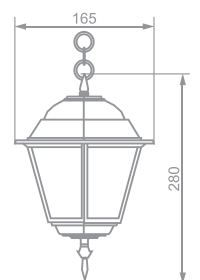

Šifra artikla: **631200203**
Barcode: **8605039302099**
Transportno pakovanje: **12**
Pakovanje: **1**
Jedinica mere: **kom**

IP zaštita: **IP 54**
Grlo: **E 27**
Maksimalna snaga: **60 W**