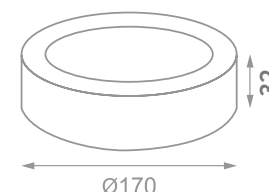

Radni vek: **30 000 h**
Broj ciklusa uključenja/isključenja: **15 000**
Boja svetlosti: **4 000 K (natural)**
Efikasnost: **80 lm/W**
Jačina svetlosti: **960 lm**
Ugao osvetljenja: **105°**
Dimabilna: **Nije dimabilna**
Faktor snage: **≥ 0.5**
CRI vrednost: **≥ 70**