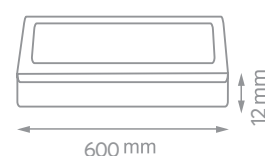

Radni vek: **30 000 h**
Broj ciklusa uključenja/isključenja: **15 000**
Boja svetlosti: **6 500 K (dnevna svetlost)**
Efikasnost: **75 lm/W**
Jačina svetlosti: **2 700 lm**
Ugao osvetljenja: **105°**
Dimabilna: **Nije dimabilna**
Faktor snage: **≥ 0.5**
CRI vrednost: **≥ 68**