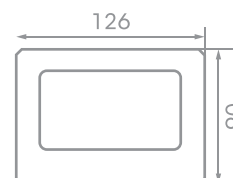

Šifra artikla: **630500112**
Barcode: **8605039302648**
Transportno pakovanje: **24**
Pakovanje: **1**
Jedinica mere: **kom**
IP zaštita: **IP 65**
Snaga: **20 W**
Napon: **220 V**

6 500 K

Radni vek: **25 000 h**
Broj ciklusa uključenja/isključenja: **15 000**
Boja svetlosti: **6 500 K (dnevna svetlost)**
Jačina svetlosti: **1 000 lm**
Ugao osvetljenja: **100°**
Dimabilna: **Nije dimabilna**
Faktor snage: **≥ 0.5**
CRI vrednost: **≥ 80**