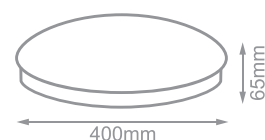

PLAFONJERA LED 18W 6000K TALAS

Šifra artikla: **631000011**
Barcode: **8605039308398**
Transportno pakovanje: **5**
Pakovanje: **1**
Jedinica mere: **kom**
IP zaštita: **IP 20**
Snaga: **18 W**

Napon: **180-265 V**
Radni vek: **15 000 h**
Boja svetlosti: **6 000 K (dnevna svetlost)**
Jačina svetlosti: **1 350 lm**
Faktor snage: **≥ 0.5**
CRI vrednost: **≥ 70**

PLAFONJERA LED 24W 6000K TALAS

Šifra artikla: **631000012**
Barcode: **8605039308404**
Transportno pakovanje: **5**
Pakovanje: **1**
Jedinica mere: **kom**
IP zaštita: **IP 20**
Snaga: **24 W**

Napon: **180-265 V**
Radni vek: **15 000 h**
Boja svetlosti: **6 000 K (dnevna svetlost)**
Jačina svetlosti: **1 800 lm**
Faktor snage: **≥ 0.5**
CRI vrednost: **≥ 70**

PLAFONJERA LED 36W 6000K TALAS

Šifra artikla: **631000013**
Barcode: **8605039308411**
Transportno pakovanje: **5**
Pakovanje: **1**
Jedinica mere: **kom**
IP zaštita: **IP 20**
Snaga: **36 W**

Napon: **180-265 V**
Radni vek: **15 000 h**
Boja svetlosti: **6 000 K (dnevna svetlost)**
Jačina svetlosti: **2 700 lm**
Faktor snage: **≥ 0.5**
CRI vrednost: **≥ 70**