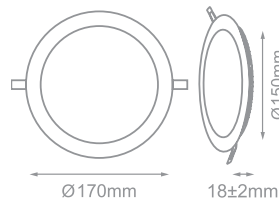

Radni vek: **30 000 h**
Broj ciklusa uključenja/isključenja: **15 000**
Boja svetlosti: **4 000 K (natural)**
Efikasnost: **80 lm/W**
Jačina svetlosti: **960 lm**
Ugao osvetljenja: **105°**
Dimabilna: **Nije dimabilna**
Faktor snage: **≥ 0.5**
CRI vrednost: **≥ 70**