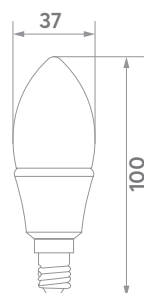

6 400 K

Radni vek: **20 000 h**
 Broj ciklusa uključenja/isključenja: **15 000**
 Boja svetlosti: **6 400 K (dnevna svetlost)**
 Efikasnost: **80 lm/W**
 Jačina svetlosti: **560 lm**
 Ugao osvetljenja: **240°–270°**
 Dimabilna: **Nije dimabilna**
 Faktor snage: **≥ 0.5**
 CRI vrednost: **≥ 80**