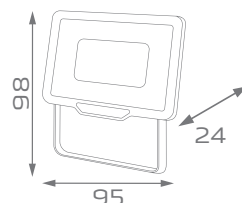

4 000 K

Snaga
10 W

IP65

Jačina
svetlosti
800 lm

Radni vek: **36 000 h**
 Broj ciklusa uključenja/isključenja: **15 000**
 Boja svetlosti: **4 000 K (natural)**
 Jačina svetlosti: **800 lm**
 Ugao osvetljenja: **120°**
 Dimabilna: **Nije dimabilna**
 Faktor snage: **≥ 0.8**
 CRI vrednost: **≥ 70**