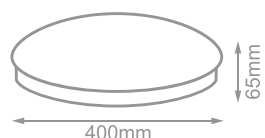

PLAFONJERA LED 18W 6000K DIJAMANT

Šifra artikla: **631000008**
Barcode: **8605039308367**
Transportno pakovanje: **5**
Pakovanje: **1**
Jedinica mere: **kom**
IP zaštita: **IP 20**
Snaga: **18 W**

Napon: **180-265 V**
Radni vek: **15 000 h**
Boja svetlosti: **6 000 K (dnevna svetlost)**
Jačina svetlosti: **1 350 lm**
Faktor snage: **≥ 0.5**
CRI vrednost: **≥ 70**

6 000 K

 Snaga 18 W	 IP20	 Jačina svetlosti 1350 lm

PLAFONJERA LED 24W 6000K DIJAMANT

Šifra artikla: **631000009**
Barcode: **8605039308374**
Transportno pakovanje: **5**
Pakovanje: **1**
Jedinica mere: **kom**
IP zaštita: **IP 20**
Snaga: **24 W**

Napon: **180-265 V**
Radni vek: **15 000 h**
Boja svetlosti: **6 000 K (dnevna svetlost)**
Jačina svetlosti: **1 800 lm**
Faktor snage: **≥ 0.5**
CRI vrednost: **≥ 70**

6 000 K

 Snaga 24 W	 IP20	 Jačina svetlosti 1800 lm

PLAFONJERA LED 36W 6000K DIJAMANT

Šifra artikla: **631000010**
Barcode: **8605039308381**
Transportno pakovanje: **5**
Pakovanje: **1**
Jedinica mere: **kom**
IP zaštita: **IP 20**
Snaga: **36 W**

Napon: **180-265 V**
Radni vek: **15 000 h**
Boja svetlosti: **6 000 K (dnevna svetlost)**
Jačina svetlosti: **2 700 lm**
Faktor snage: **≥ 0.5**
CRI vrednost: **≥ 70**

6 000 K

 Snaga 36 W	 IP20	 Jačina svetlosti 2700 lm