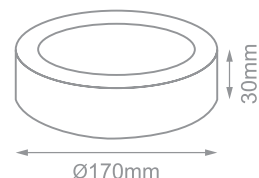

Šifra artikla: **630300011**
Barcode: **8605039300521**
Transportno pakovanje: **40**
Pakovanje: **1**
Jedinica mere: **kom**
IP zaštita: **IP 20**
Snaga: **12 W**
Napon: **170-265 V**

6 000 K

Radni vek: **30 000 h**
Broj ciklusa uključenja/isključenja: **15 000**
Boja svetlosti: **6 000 K (dnevna svetlost)**
Efikasnost: **80 lm/W**
Jačina svetlosti: **960 lm**
Ugao osvetljenja: **105°**
Dimabilna: **Nije dimabilna**
Faktor snage: **≥ 0.5**
CRI vrednost: **≥ 70**