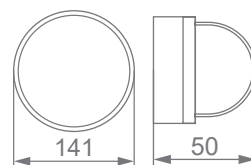

LAMPA BRODSKA LED 18W 4000K KRUG

Šifra artikla: **635100030**
Barcode: **8606019377540**
Transportno pakovanje: **24**
Pakovanje: **1**
Jedinica mere: **kom**

IP zaštita: **IP 54**
Boja svetlosti: **4 000 K**
Maksimalna snaga: **18 W**

LAMPA BRODSKA LED 12W 4000K KRUG

Šifra artikla: **635100035**
Barcode: **8606019376796**
Transportno pakovanje: **50**
Pakovanje: **1**
Jedinica mere: **kom**

IP zaštita: **IP 54**
Boja svetlosti: **4 000 K**
Maksimalna snaga: **12 W**

LAMPA BRODSKA LED 18W 4000K OVAL

Šifra artikla: **635100040**
Barcode: **8606019376598**
Transportno pakovanje: **40**
Pakovanje: **1**
Jedinica mere: **kom**

IP zaštita: **IP 54**
Boja svetlosti: **4 000 K**
Maksimalna snaga: **18 W**

LAMPA BRODSKA LED 12W 4000K OVAL

Šifra artikla: **635100045**
Barcode: **8606019376277**
Transportno pakovanje: **50**
Pakovanje: **1**
Jedinica mere: **kom**

IP zaštita: **IP 54**
Boja svetlosti: **4 000 K**
Maksimalna snaga: **12 W**