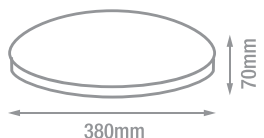

Napon: **180-260 V**
Radni vek: **30 000 h**
Boja svetlosti: **3000-6500 K**
Jačina svetlosti: **3 600 lm**
Faktor snage: **≥ 0.5**
CRI vrednost: **≥ 80**