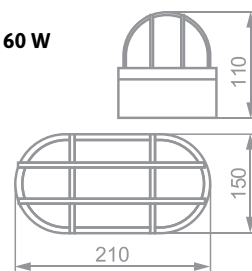

Šifra artikla: **630803002**
Barcode: **8605039301474**
Transportno pakovanje: **20**
Pakovanje: **1**
Jedinica mere: **kom**

IP zaštita: **IP 54**
Grlo: **E 27**
Maksimalna snaga: **60 W**