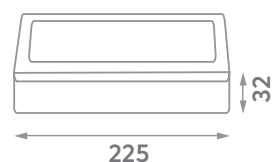

6 000 K

Radni vek: **30 000 h**
 Broj ciklusa uključjenja/isključjenja: **15 000**
 Boja svetlosti: **6 000 K (dnevna svetlost)**
 Efikasnost: **85 lm/W**
 Jačina svetlosti: **1 530 lm**
 Ugao osvetljenja: **105°**
 Dimabilna: **Nije dimabilna**
 Faktor snage: **≥ 0.5**
 CRI vrednost: **≥ 70**