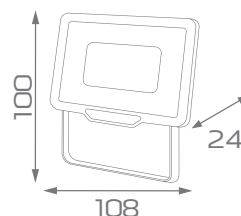

Šifra artikla: **630500302**
Barcode: **8606019373948**
Transportno pakovanje: **40**
Pakovanje: **1**
Jedinica mere: **kom**
IP zaštita: **IP 65**
Snaga: **20 W**
Napon: **220-240 V**

Radni vek: **36 000 h**
Broj ciklusa uključenja/isključenja: **15 000**
Boja svetlosti: **6 500 K (dnevna svetlost)**
Jačina svetlosti: **1 600 lm**
Ugao osvetljenja: **120°**
Dimabilna: **Nije dimabilna**
Faktor snage: **≥ 0.9**
CRI vrednost: **≥ 70**

6 500 K

 Snaga 20 W	 IP65	 Jačina svetlosti 1600 lm