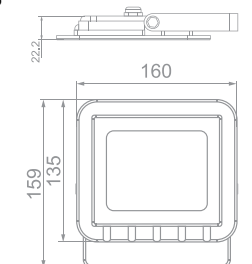

Šifra artikla: **630500005**
Barcode: **8605039300682**
Transportno pakovanje: **30**
Pakovanje: **1**
Jedinica mere: **kom**
IP zaštita: **IP 65**
Snaga: **30 W**
Napon: **170-240 V**

6 000 K

Radni vek: **50 000 h**
Broj ciklusa uključenja/isključenja: **15 000**
Boja svetlosti: **6 000 K (dnevna svetlost)**
Jačina svetlosti: **2 400 lm**
Ugao osvetljenja: **110°**
Dimabilna: **Nije dimabilna**
Faktor snage: **≥ 0.95**
CRI vrednost: **≥ 80**