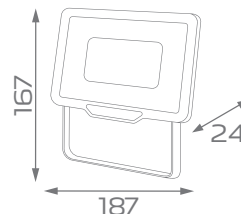

Šifra artikla: **630500305**
Barcode: **8606019374044**
Transportno pakovanje: **20**
Pakovanje: **1**
Jedinica mere: **kom**
IP zaštita: **IP 65**
Snaga: **30 W**
Napon: **220-240 V**

6 500 K

 Snaga 30 W	 IP65	 Jačina svetlosti 4000 lm

Radni vek: **36 000 h**
Broj ciklusa uključenja/isključenja: **15 000**
Boja svetlosti: **6 500 K (dnevna svetlost)**
Jačina svetlosti: **4 000 lm**
Ugao osvetljenja: **120°**
Dimabilna: **Nije dimabilna**
Faktor snage: **≥ 0.9**
CRI vrednost: **≥ 70**