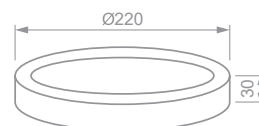

Radni vek: **30 000 h**
Broj ciklusa uključenja/isključenja: **50 000**
Boja svetlosti: **6 500 K (natural)**
Efikasnost: **85 lm/W**
Jačina svetlosti: **1870 lm**
Ugao osvetljenja: **120°**
Dimabilna: **Nije dimabilna**
Faktor snage: **≥ 0.5**
CRI vrednost: **≥ 80**