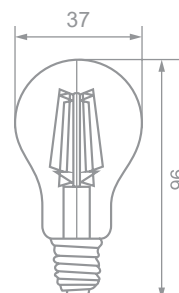

Šifra artikla: **630700008**
Barcode: **8605039301283**
Transportno pakovanje: **100**
Pakovanje: **10**
Jedinica mere: **kom**
Model: **C37**
Grlo: **E14**
Snaga: **4 W**
Napon: **220 V**

2 000 K

Radni vek: **30 000 h**
Broj ciklusa uključenja/isključenja: **15 000**
Boja svetlosti: **2 000 K (toplo bela)**
Jačina svetlosti: **280 lm**
Ugao osvetljenja: **360°**
Dimabilna: **Nije dimabilna**
Faktor snage: **≥ 0.5**
Efikasnost: **70 lm / W**