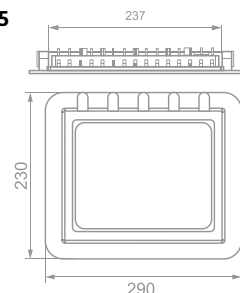

Šifra artikla: **630500011**
Barcode: **8605039300743**
Transportno pakovanje: **10**
Pakovanje: **1**
Jedinica mere: **kom**
IP zaštita: **IP 65**
Snaga: **100 W**
Napon: **170-240 V**

6 000 K

 Snaga 100 W	 IP65	 Jačina svetlosti 8100 lm

Radni vek: **50 000 h**
Broj ciklusa uključenja/isključenja: **15 000**
Boja svetlosti: **6 000 K (dnevna svetlost)**
Jačina svetlosti: **8 100 lm**
Ugao osvetljenja: **110°**
Dimabilna: **Nije dimabilna**
Faktor snage: **≥ 0.95**
CRI vrednost: **≥ 80**