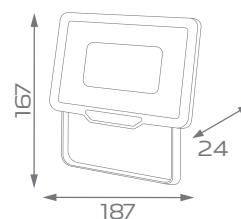

Šifra artikla: **630501305**
Barcode: **8605039307735**
Transportno pakovanje: **20**
Pakovanje: **1**
Jedinica mere: **kom**
IP zaštita: **IP 65**
Snaga: **50 W**
Napon: **220-240 V**

4 000 K

 Snaga 50 W	 IP66	 Jačina svetlosti 4000 lm

Radni vek: **36 000 h**
Broj ciklusa uključenja/isključenja: **15 000**
Boja svetlosti: **4 000 K (natural)**
Jačina svetlosti: **4 000 lm**
Ugao osvetljenja: **120°**
Dimabilna: **Nije dimabilna**
Faktor snage: **≥ 0.9**
CRI vrednost: **≥ 70**