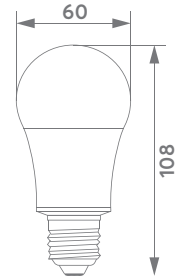

Radni vek: **20 000 h**
Broj ciklusa uključenja/isključenja: **15 000**
Boja svetlosti: **6 400 K (dnevna svetlost)**
Efikasnost: **85 lm/W**
Jačina svetlosti: **600 lm**
Ugao osvetljenja: **240°-270°**
Dimabilna: **Nije dimabilna**
Faktor snage: **≥ 0.5**
CRI vrednost: **≥ 80**