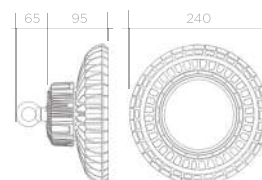

6 500 K

Radni vek: **30 000 h**
Boja svetlosti: **6 500 K (dnevna svetlost)**
Efikasnost: **85 lm/W**
Jačina svetlosti: **8 500 lm**
Dimabilna: **Nije dimabilna**
Faktor snage: **≥ 0.9**
CRI vrednost: **≥ 80**
Dužina: **270 mm**
Širina: **152 mm**