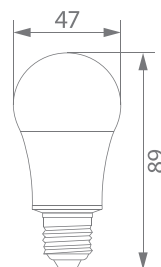

Šifra artikla: **630101104**
Barcode: **8606019375287**
Transportno pakovanje: **100**
Pakovanje: **10**
Jedinica mere: **kom**
Model: **G45**
Grlo: **E27**
Snaga: **7 W**
Napon: **220-240 V**

6 400 K

Radni vek: **20 000 h**
Broj ciklusa uključenja/isključenja: **15 000**
Boja svetlosti: **6 400 K (dnevna svetlost)**
Efikasnost: **85 lm/W**
Jačina svetlosti: **595 lm**
Ugao osvetljenja: **240°-270°**
Dimabilna: **Nije dimabilna**
Faktor snage: **≥ 0.5**
CRI vrednost: **≥ 80**