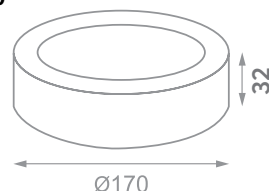

Radni vek: **30 000 h**
Broj ciklusa uključenja/isključenja: **15 000**
Boja svetlosti: **3 000 K (toplo bela)**
Efikasnost: **80 lm/W**
Jačina svetlosti: **960 lm**
Ugao osvetljenja: **105°**
Dimabilna: **Nije dimabilna**
Faktor snage: **≥ 0.5**
CRI vrednost: **≥ 70**