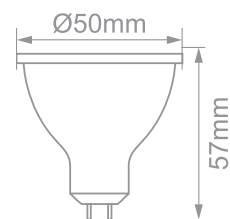

Šifra artikla: **630200015**
Barcode: **8605039300408**
Transportno pakovanje: **200**
Pakovanje: **10**
Jedinica mere: **kom**
Model: **Spot LED COB**
Grlo: **MR16**
Snaga: **7 W**
Napon: **175-220 V**

3 000 K

Radni vek: **15 000 h**
Broj ciklusa uključenja/isključenja: **30 000**
Boja svetlosti: **3 000 K (toplo bela)**
Jačina svetlosti: **510 lm**
Ugao osvetljenja: **38°**
Dimabilna: **Nije dimabilna**
Faktor snage: **≥ 0.5**
CRI vrednost: **≥ 80**