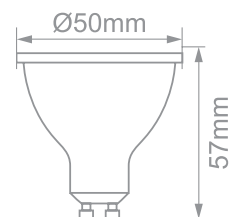

Šifra artikla: **630200013**
Barcode: **8605039300385**
Transportno pakovanje: **200**
Pakovanje: **10**
Jedinica mere: **kom**
Model: **Spot LED COB**
Grlo: **GU10**
Snaga: **7 W**
Napon: **175-220 V**

3 000 K

Radni vek: **15 000 h**
Broj ciklusa uključenja/isključenja: **30 000**
Boja svetlosti: **3 000 K (toplo bela)**
Jačina svetlosti: **510 lm**
Ugao osvetljenja: **38°**
Dimabilna: **Nije dimabilna**
Faktor snage: **≥ 0.5**
CRI vrednost: **≥ 80**