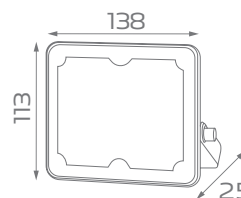

REFLEKTOR LED SMD 30W 6500K SIVI LINE

Šifra artikla: **630500403**
 Barcode: **8606019379803**
 Transportno pakovanje: **20**
 Pakovanje: **1**
 Jedinica mere: **kom**
 IP zaštita: **IP 65**
 Snaga: **30 W**
 Napon: **220-240 V**