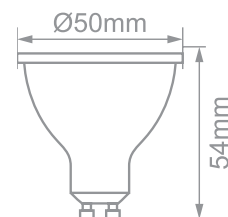

Šifra artikla: **630200001**
Barcode: **8605039300262**
Transportno pakovanje: **200**
Pakovanje: **10**
Jedinica mere: **kom**
Model: **Spot LED SMD**
Grlo: **GU10**
Snaga: **3 W**
Napon: **175-220 V**

3 000 K

Radni vek: **15 000 h**
Broj ciklusa uključenja/isključenja: **30 000**
Boja svetlosti: **3 000 K (toplo bela)**
Jačina svetlosti: **240 lm**
Ugao osvetljenja: **102°**
Dimabilna: **Nije dimabilna**
Faktor snage: **≥ 0.5**
CRI vrednost: **≥ 80**