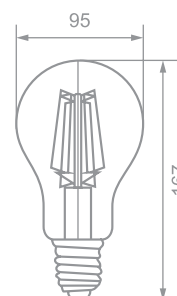

Šifra artikla: **630700004**
Barcode: **8605039301245**
Transportno pakovanje: **25**
Pakovanje: **5**
Jedinica mere: **kom**
Model: **G95**
Grlo: **E27**
Snaga: **4 W**
Napon: **220 V**

2 000 K

Radni vek: **30 000 h**
Broj ciklusa uključenja/isključenja: **15 000**
Boja svetlosti: **2 000 K (toplo bela)**
Jačina svetlosti: **280 lm**
Ugao osvetljenja: **360°**
Dimabilna: **Nije dimabilna**
Faktor snage: ≥ 0.5
Efikasnost: **70 lm / W**