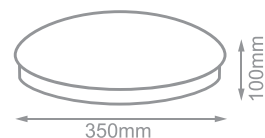

PLAFONJERA LED 24W 6000K DIJAMANT

Šifra artikla: **631000009**
 Barcode: **8605039308374**
 Transportno pakovanje: **5**
 Pakovanje: **1**
 Jedinica mere: **kom**
 IP zaštita: **IP 20**
 Snaga: **24 W**