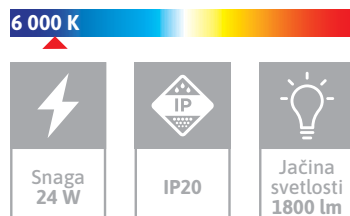

PLAFONJERA LED 18W 6000K TALAS

Šifra artikla: **631000011**
Barcode: **8605039308398**
Transportno pakovanje: **5**
Pakovanje: **1**
Jedinica mere: **kom**
IP zaštita: **IP 20**
Snaga: **18 W**

Napon: **180-265 V**
Radni vek: **15 000 h**
Boja svetlosti: **6 000 K (dnevna svetlost)**
Jačina svetlosti: **1 350 lm**
Faktor snage: **≥ 0.5**
CRI vrednost: **≥ 70**

PLAFONJERA LED 24W 6000K TALAS

Šifra artikla: **631000012**
Barcode: **8605039308404**
Transportno pakovanje: **5**
Pakovanje: **1**
Jedinica mere: **kom**
IP zaštita: **IP 20**
Snaga: **24 W**

Napon: **180-265 V**
Radni vek: **15 000 h**
Boja svetlosti: **6 000 K (dnevna svetlost)**
Jačina svetlosti: **1 800 lm**
Faktor snage: **≥ 0.5**
CRI vrednost: **≥ 70**

PLAFONJERA LED 36W 6000K TALAS

Šifra artikla: **631000013**
Barcode: **8605039308411**
Transportno pakovanje: **5**
Pakovanje: **1**
Jedinica mere: **kom**
IP zaštita: **IP 20**
Snaga: **36 W**

Napon: **180-265 V**
Radni vek: **15 000 h**
Boja svetlosti: **6 000 K (dnevna svetlost)**
Jačina svetlosti: **2 700 lm**
Faktor snage: **≥ 0.5**
CRI vrednost: **≥ 70**