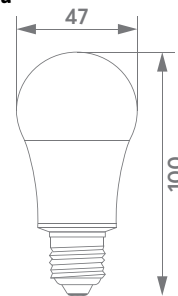

Šifra artikla: **630100011**
Barcode: **8605039320390**
Transportno pakovanje: **100**
Pakovanje: **10**
Jedinica mere: **kom**
Model: **A55**
Grlo: **E27**
Snaga: **5 W**
Napon: **220 V**

Radni vek: **20 000 h**
Broj ciklusa uključenja/isključenja: **15 000**
Boja svetlosti: **4 000 K (natural)**
Efikasnost: **80 lm/W**
Jačina svetlosti: **400 lm**
Ugao osvetljenja: **240°-270°**
Dimabilna: **Nije dimabilna**
Faktor snage: **≥ 0.5**
CRI vrednost: **≥ 80**