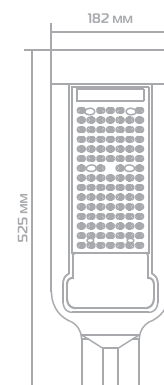

6 500 K

Efikasnost: **100 lm/W**
 Jačina svetlosti: **10 000 lm**
 Ugao osvetljenja: **120°**
 Dimabilna: **Nije dimabilna**
 Faktor snage: **≥ 0.9**
 CRI vrednost: **≥ 70**
 Širina: **525 mm**
 Dužina: **182 mm**
 Visina: **54 mm**