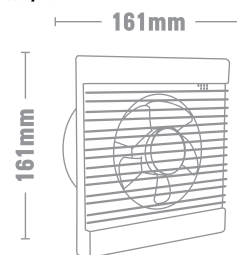

Šifra artikla: **658600001**
Barcode: **8605039311497**
Transportno pakovanje: **20**
Pakovanje: **1**
Jedinica mere: **kom**

Napon: **220-240 V / 50 Hz**
Snaga: **15 W**
Kretanje vazduha: **80 m³/h**
Buka: **33 dB**
Ø: **100 mm**

VENTILATOR ZA KUPATILO 180×180MM Ø120MM 20W