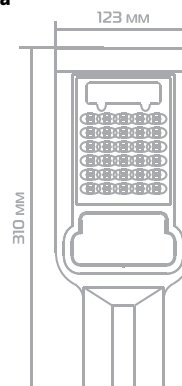

Šifra artikla: **634000001**
Barcode: **8605039304390**
Transportno pakovanje: **30**
Pakovanje: **1**
Jedinica mere: **kom**
Snaga: **30 W**
IP zaštita: **IP 65**
Napon: **220 V**
Boja svetlosti: **6 500 K (dnevna svetlost)**

6 500 K

Efikasnost: **100 lm/W**
Jačina svetlosti: **3 000 lm**
Ugao osvetljenja: **120°**
Dimabilna: **Nije dimabilna**
Faktor snage: **≥ 0.9**
CRI vrednost: **≥ 70**
Širina: **300 mm**
Dužina: **120 mm**
Visina: **45 mm**