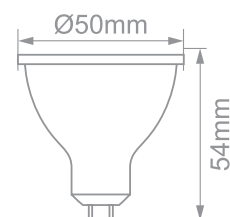

Šifra artikla: **630200008**
Barcode: **8605039300330**
Transportno pakovanje: **200**
Pakovanje: **10**
Jedinica mere: **kom**
Model: **Spot LED SMD**
Grlo: **MR16**
Snaga: **5 W**
Napon: **175-220 V**

6 500 K

Radni vek: **15 000 h**
Broj ciklusa uključenja/isključenja: **30 000**
Boja svetlosti: **6 500 K (dnevna svetlost)**
Jačina svetlosti: **410 lm**
Ugao osvetljenja: **102°**
Dimabilna: **Nije dimabilna**
Faktor snage: **≥ 0.5**
CRI vrednost: **≥ 80**