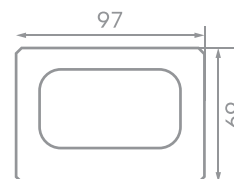

Šifra artikla: **630500111**
Barcode: **8605039302631**
Transportno pakovanje: **40**
Pakovanje: **1**
Jedinica mere: **kom**
IP zaštita: **IP 65**
Snaga: **10 W**
Napon: **220 V**

6 500 K

 Snaga 10 W	 IP65	 Jačina svetlosti 800 lm

Radni vek: **25 000 h**
Broj ciklusa uključenja/isključenja: **15 000**
Boja svetlosti: **6 500 K (dnevna svetlost)**
Jačina svetlosti: **800 lm**
Ugao osvetljenja: **100°**
Dimabilna: **Nije dimabilna**
Faktor snage: **≥ 0.5**
CRI vrednost: **≥ 80**