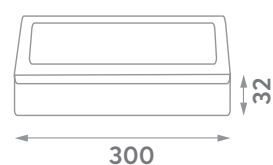

PANEL LED 24W 3000K NADGRADNI 300x300 KOCKA

Šifra artikla: **630300018**
Barcode: **8605039300590**
Transportno pakovanje: **20**
Pakovanje: **1**
Jedinica mere: **kom**
IP zaštita: **IP 20**
Snaga: **24 W**
Napon: **170-265 V**

3 000 K

Radni vek: **30 000 h**
Broj ciklusa uključenja/isključenja: **15 000**
Boja svetlosti: **3 000 K (toplo bela)**
Efikasnost: **85 lm/W**
Jačina svetlosti: **2 040 lm**
Ugao osvetljenja: **105°**
Dimabilna: **Nije dimabilna**
Faktor snage: **≥ 0.5**
CRI vrednost: **≥ 70**