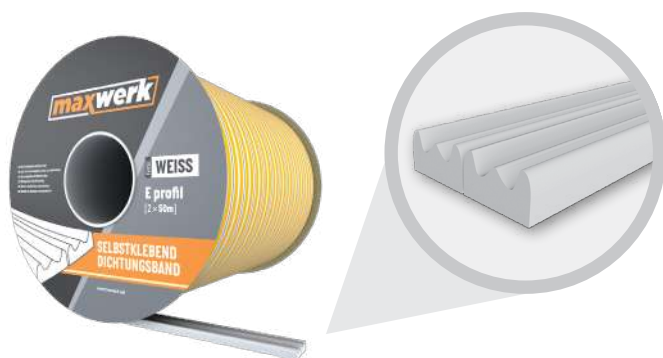

TRAKA DIHTUNG SAMOLEPLJIVA E PROFIL BELA

Šifra artikla: 683900204
Barcode: 8605039318229
Pakovanje: 100
Tr. pakovanje: 200
Dimenzije: 2 x 50 m
Jedinica mere: m