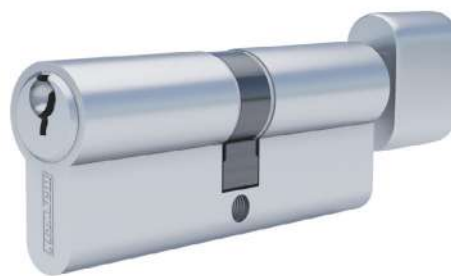

CILINDAR SA DUGMETOM VERTIKALNI BRUŠENI NIKL

Šifra artikla: 682400022
Barcode: 8605039333192
Pakovanje: 6
Tr. pakovanje: 60
Dimenzije: 30 - 30 mm
Jedinica mere: kom