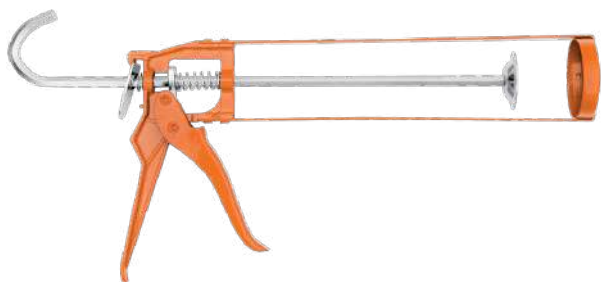

PIŠTOLJ ZA SILIKON MAX MEDIA

Šifra artikla: 684800001
Barcode: 8605039316744
Pakovanje: 1
Tr. pakovanje: 24
Dimenzije:
Jedinica mere: kom