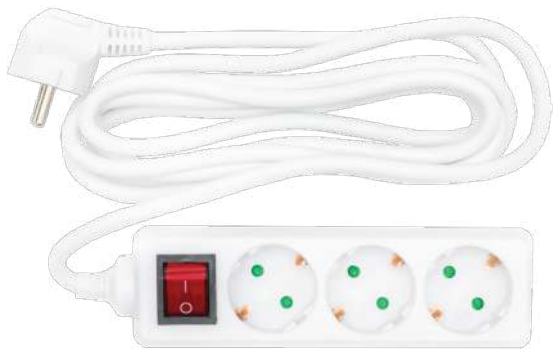

PRODUŽNI KABLOVI

PRODUŽNI KABL SA PREKIDAČEM 3 UTIČNICE

Šifra artikla: 634600013
Barcode: 8605039327207
Pakovanje: 20
Tr. pakovanje: 40
Dimenzije: 1.5 m
Jedinica mere: kom