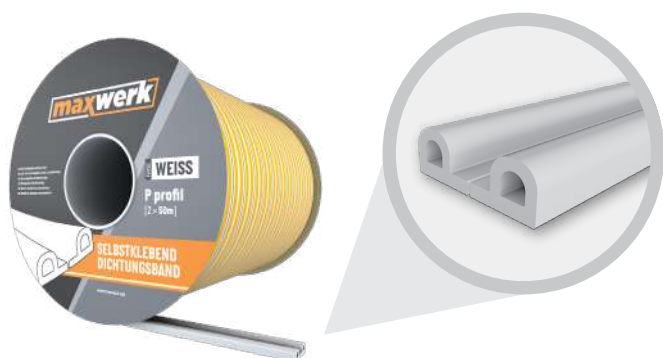

TRAKA DIHTUNG SAMOLEPLJIVA P PROFIL BELA

Šifra artikla: 683900208
Barcode: 8605039319455
Pakovanje: 100
Tr. pakovanje: 200
Dimenzije: 2 x 50 m
Jedinica mere: m