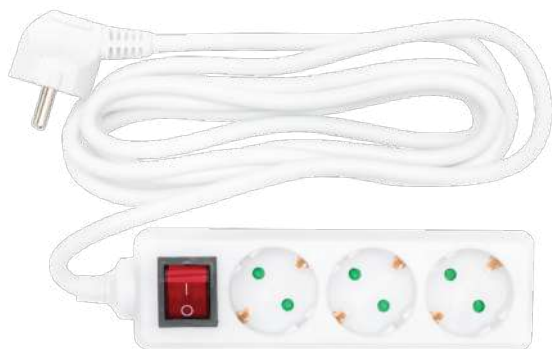

PRODUŽNI KABL SA PREKIDAČEM 3 UTIČNICE

Šifra artikla: 634600015
Barcode: 8605039327238
Pakovanje: 15
Tr. pakovanje: 30
Dimenzije: 3 m
Jedinica mere: kom