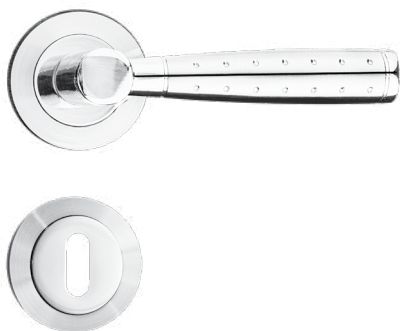

KVAKA ROZETA ZA VRATA AL KLJUČ 4

Šifra artikla: 682400215
Barcode: 8605039318960
Pakovanje: 1
Tr. pakovanje: 20
Dimenzije: /
Jedinica mere: kom

KVAKA ROZETA ZA VRATA ZN KLJUČ 1

Šifra artikla: 682400300
Barcode: 8605039318984
Pakovanje: 1
Tr. pakovanje: 20
Dimenzije: /
Jedinica mere: kom