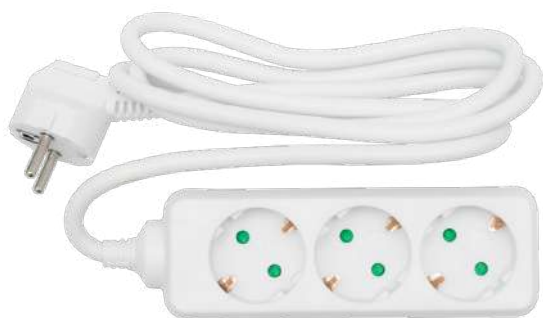

PRODUŽNI KABLOVI

PRODUŽNI KABL BEZ PREKIDAČA 3 UTIČNICE

Šifra artikla: 634600001
Barcode: 8605039327023
Pakovanje: 20
Tr. pakovanje: 40
Dimenzije: 1.5 m
Jedinica mere: kom