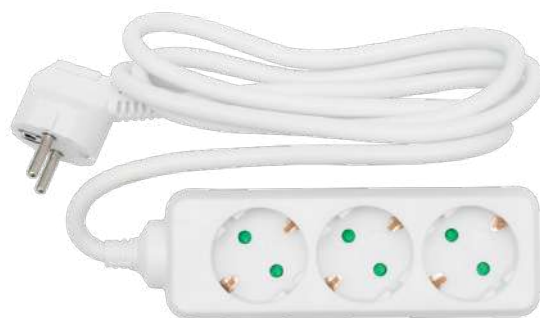

PRODUŽNI KABL BEZ PREKIDAČA 3 UTIČNICE

Šifra artikla: 634600003
Barcode: 8605039327054
Pakovanje: 30
Tr. pakovanje: 30
Dimenzije: 3 m
Jedinica mere: kom