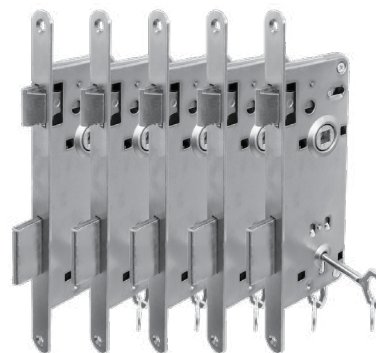

BRAVA KLJUČ

Šifra artikla: 682400525
Barcode: 8605039310124
Pakovanje: 5
Tr. pakovanje: 40
Dimenzije: 90 x 40 mm
Jedinica mere: kom